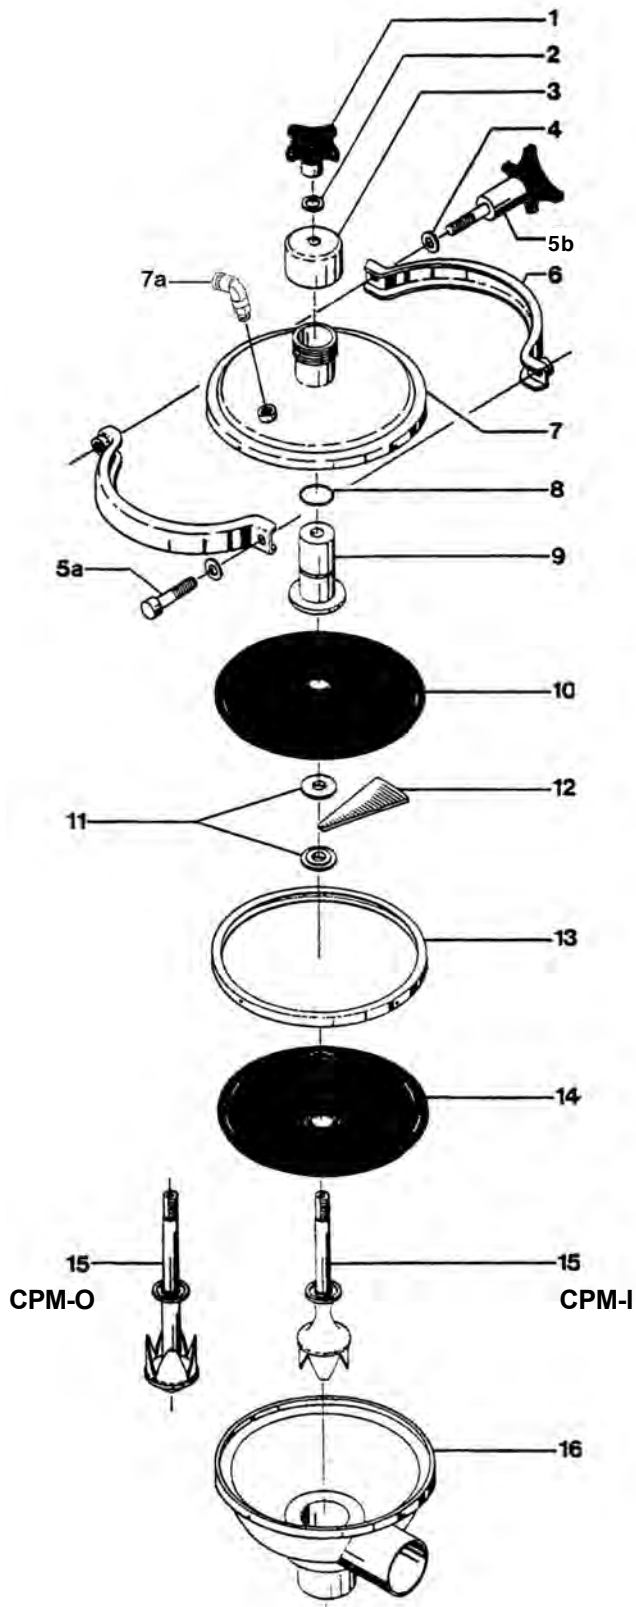

Constant Pressure Modulating Valve CPMI-2 & CPMO-2 (Polished)

Constant Pressure Modulating Valve CPMI-2 & CPMO-2 (Polished)

Pos.	Qty.	Description	CPMI-2-Kv23 Part No.	CPMO-2-Kv23 Part No.	CPMI-2-Kv2/15 Part No.	CPMO-2-Kv2/15 Part No.
1	1	Top Handle	9611-99-2958	9611-99-2958	9611-99-2958	9611-99-2958
2	1	Washer	9611-99-2559	9611-99-2559	9611-99-2559	9611-99-2559
3	1	Top	31356-0003-4	31356-0003-4	31356-0003-4	31356-0003-4
4	2	Washer	9611-99-0786	9611-99-0786	9611-99-0786	9611-99-0786
5a	1	Screw	9611-99-1222	9611-99-1222	9611-99-1222	9611-99-1222
5b	1	Clamp handle	9612-3370-01	9612-3370-01	9612-3370-01	9612-3370-01
6	2	Clamp	9612-3352-01	9612-3352-01	9612-3352-01	9612-3352-01
7	1	Cover	31356-0067-1	31356-0067-1	31356-0067-1	31356-0067-1
7a	1	Air fitting	881-39750	881-39750	881-39750	881-39750
8Δ	1	O-ring, NBR (standard)	223406-49	223406-49	223406-49	223406-49
	1	O-ring, FPM	9611-99-2253	9611-99-2253	9611-99-2253	9611-99-2253
9	1	Guide	31356-0072-2	31356-0072-2	31356-0072-2	31356-0072-2
10Δ	1	Upper diaphragm, NBR (standard)	31356-0014-2	31356-0014-2	31356-0014-2	31356-0014-2
	1	Upper diaphragm, EPDM/PTFE	31356-0014-4	31356-0014-4	31356-0014-4	31356-0014-4
	1	Upper diaphragm, PTFE	9612-3057-02	9612-3057-02	9612-3057-02	9612-3057-02
11	2	Inner ring	31356-0063-1	31356-0063-1	31356-0063-1	31356-0063-1
12	12	Support sector	31356-0062-1	31356-0062-1	31356-0062-1	31356-0062-1
13	1	Outer ring	9612-3058-01	9612-3058-01	9612-3058-01	9612-3058-01
14Δ	1	Lower diaphragm, EPDM/PTFE (standard)	9612-3066-01	9612-3066-01	9612-3066-01	9612-3066-01
	1	Lower diaphragm, PTFE	9612-3057-01	9612-3057-01	9612-3057-01	9612-3057-01
15	1	Valve plug	9612-3059-01	9612-3060-01	9612-3061-01	9612-3062-01
16	1	Valve body, weld	9612-3340-01	9612-3341-01	9612-3342-01	9612-3342-01
Δ	1	Service kit for CPM valve	9611-92-0218	9611-92-0218	9611-92-0218	9611-92-0218