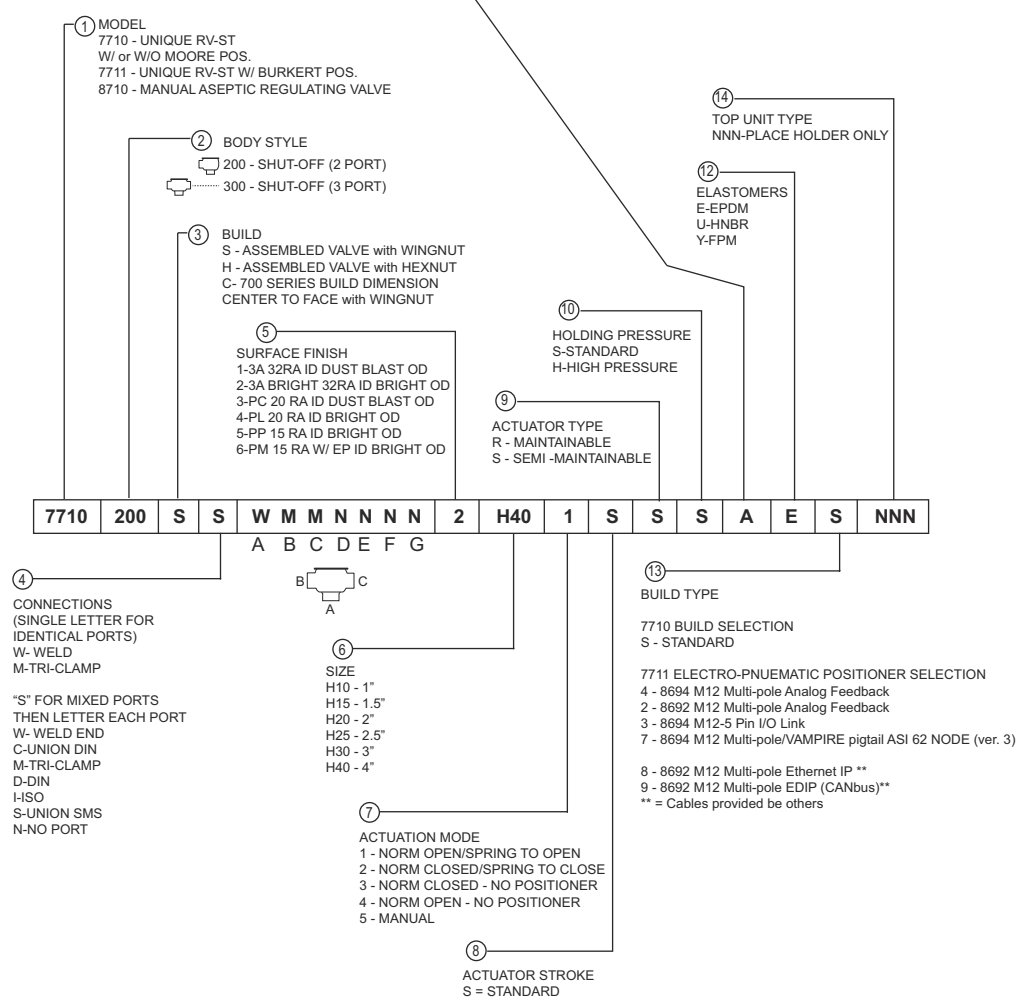

Alfa Laval Unique RV-ST

Product description

MODEL NUMBER ALL PORTS TRI - CLAMP

① ② ③ ④ ⑤ ⑥ ⑦ ⑧ ⑨ ⑩ ⑪ ⑫ ⑬ ⑭
 7710 - 200 - S - M - 2 H20 1 S S S C Y S NNN

COMBINATION PORTS WELD AND TRI-CLAMP

① ② ③ ④ ⑤ ⑥ ⑦ ⑧ ⑨ ⑩ ⑪ ⑫ ⑬ ⑭
 7710 - 200 - S - S W M M N N N N 2 H20 1 S S S C Y S NNN

8710 Kv values	Stem Code
1.5"	21 V
2"	40 X
2.5"	90 Y
3"	90 Y
4"	130 Z

⑪ 7710 / 7711 STEM TYPE / Regulating Kv

Size	1	2	3	4	5	6	7	R	U	W	A	H	I	B	G	K	L	C	J	D	M	N	E	O	P	F
1" NEEDLE	1	1.5	1.9	2.5	2.9																					
1" STD.						6.6	13																			
1.5"								4	6	10	14	16	25	44												
2"															9	34	52	75								
2.5"																			27	106						
3"																					59	100	171			
4"																								125	164	250