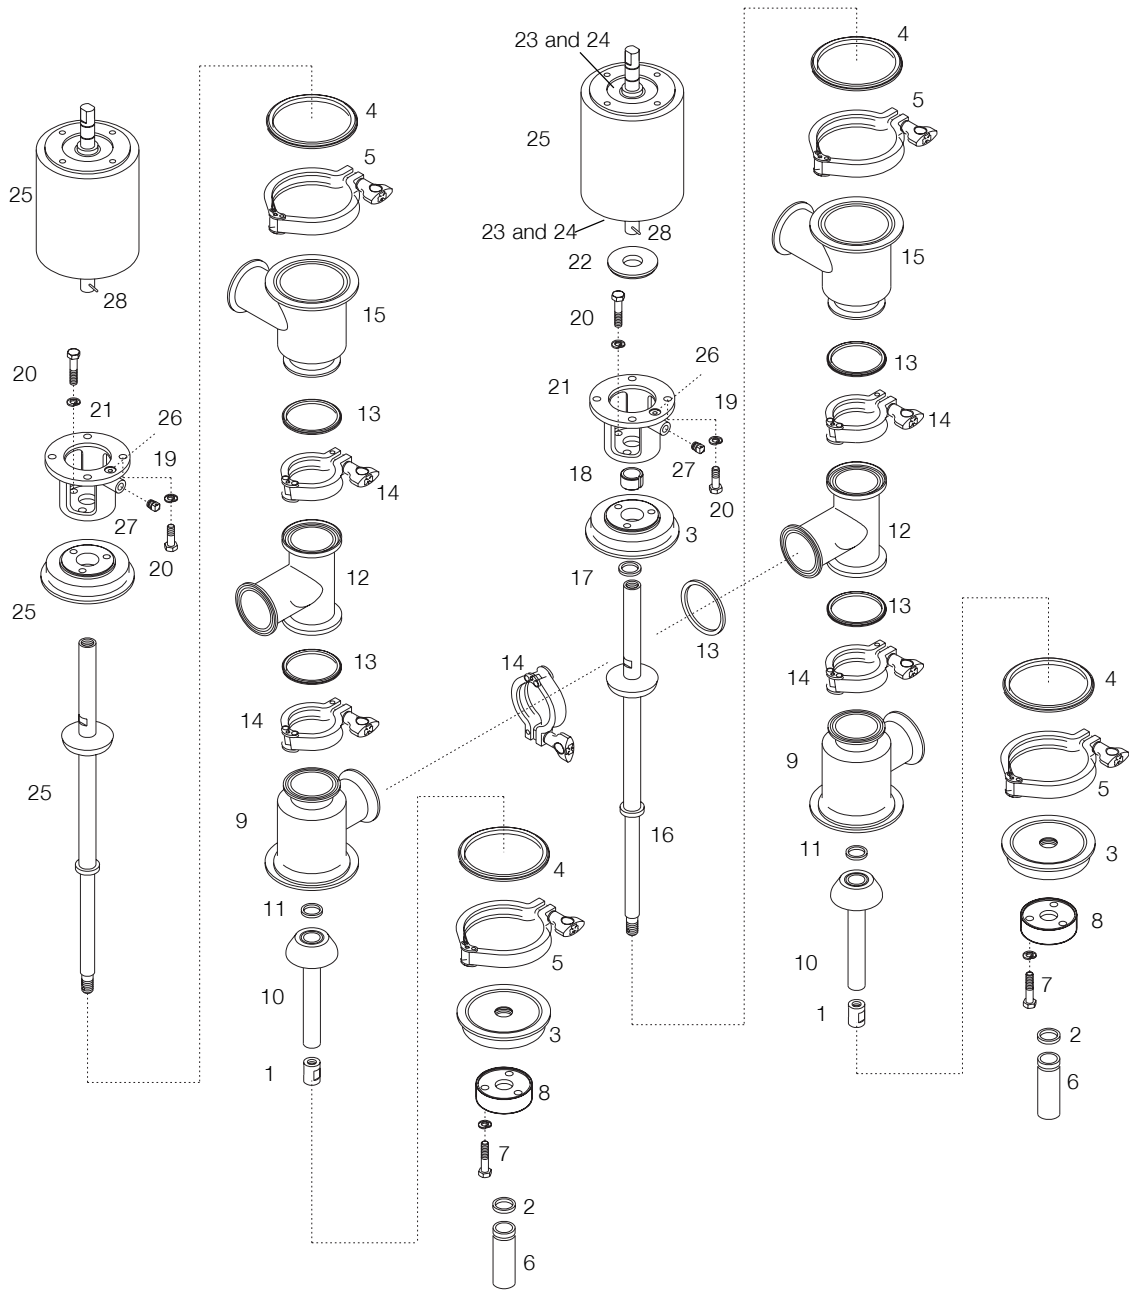

762 227 MRAL Flow Diversion Valve

30

762 227 MRAL Flow Diversion Valve

Pos.	Qty.	Denomination	2"	2½"	3"	4"
1	2	Nut	751794	751794	751794	751284
2	2	O-ring BUNA	750330	750330	750330	751304
2	2	O-ring EPDM	751916	751916	751916	
2	2	O-ring SFY	751887	751887	751887	
3	1	Bonnet	750514	751686	751687	751899
4	● 1	Body gasket BUNA	750376	750385	750391	755421
4	● 1	Body gasket EPDM	750383	750390	750400	750686
4	● 1	Body gasket SFY	750382	750389	750398	750738
5	1	Clamp	212198	212199	212211	212209
6	2	Stem guard	750182	750182	750182	751282
7	6	Screw	189723	189723	189723	189723
8	2	End cap	751795	751795	751795	751283
9	2	R.H. body	771026	771026	771024	771366
10	2	Lower stem BUNA	771341	771359	771375	772293
10	2	Lower stem EPDM			9634049770	
10	2	Lower stem SFY	9634052926	771980	771975	
10	2	TR lower stem	771396	771405	771426	772766
11	● 2	O-ring BUNA	300543	300543	300543	751301
11	● 2	O-ring EPDM	300016	300016	300016	752040
11	● 2	O-ring SFY	300061	300061	300061	n/a
12	2	Body	771253	771303	771300	772309
13	● 5	Gasket BUNA	298453	298454	298455	298456
13	● 5	Gasket EPDM	290043	290048	290036	290018
13	● 5	Gasket SFY	290030	290040	290049	290053
14	5	Clamp	212196	212197	212198	212199
15	2	L.H. body	770981	770985	770973	771370
16	2	Stem BUNA	771353	771374	771392	772308
16	2	Stem EPDM			9634049773	
16	2	Stem SFY		771979	771972	
16	2	TR stem	771397	771411	771434	772374
17	● 4	O-ring BUNA	755370	755370	755370	755452
17	● 4	O-ring EPDM	750132	750132	750132	751956
17	● 4	O-ring SFY	750077	750077	750077	751957
18	● 4	Bushing	763361	763361	763361	762507
19	20	Lockwasher	189962	189962	189962	189962
20	14	Screw	189773	189773	189773	189773
21	2	Yoke	750224	750224	750224	750849
22	● 4	Packing retainer	751659	751659	751659	751659
23	● 4	Packing	755461	755461	755461	755461
24	● 4	Seal retainer	751680	751680	751680	751659
25	2	Actuator	750201	750201	750201	751296
26	● 2	O-ring	755388	755388	755388	755388
27	1	Vent plug	181256	181256	181256	181256
28	● 4	Pin	750338	750338	750338	750338