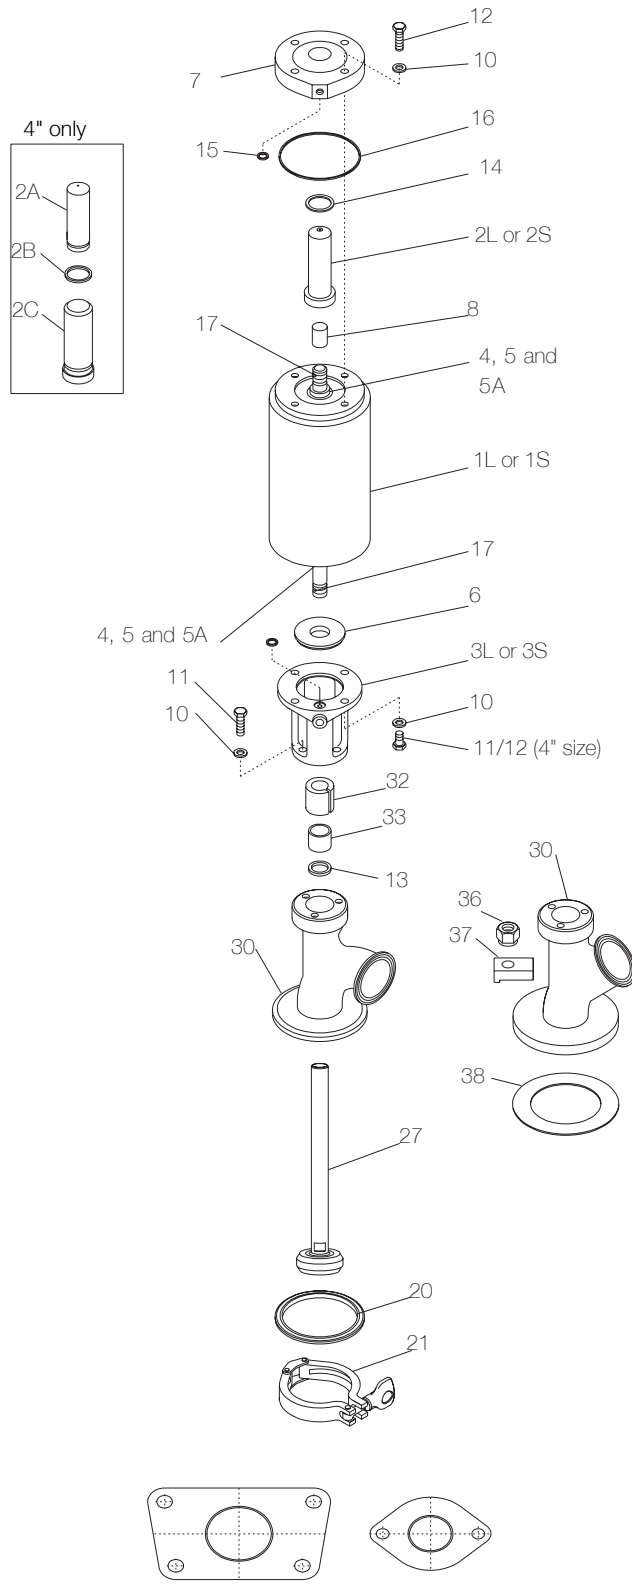

762 Kettle Valves 29, 31, 33, 35

2

762 Kettle Valves 29, 31, 33, 35

Pos.	Qty.	Denomination	2"	2½"	3"	4"
1L	1	Actuator long	751681	751681	751681	751681
2L	1	Stem protector long	751681	751681	751681	751681
2A	1	Stem protector long 4"				751035
2B	1	Stem protector o-ring 4"				750330
2C	1	Stem protector spacer 4"				751019
3L	1	Yoke long	751684	751684	751684	751684
4	●○ 2	Retainer	751680	751680	751680	751680
5	●○ 2	V-packing	755461	755461	755461	755461
5A	2	O-ring to replace v-packing	751232	751232	751232	751232
6	●○ 1	Packing retainer	751659	751659	751659	751659
7	1	End cap	751682	751682	751682	751682
8	1	Red capplug	750568	750568	750568	750568
9	1	Vent plug (not shown)	181256	181256	181256	181256
10	11	Lockwasher	189962	189962	189962	189962
11	7	Screw	189773	189773	189773	189773
12	4	Screw	189723	189723	189723	189723
13	●○ 1	O-ring stem BUNA	755370	755370	755370	755452
13	●○ 1	O-ring stem EPDM	750132	750132	750132	751956
13	●○ 1	O-ring stem SFY	750077	750077	750077	751957
14	1	O-ring	755356	755356	755356	755356
15	●○ 2	O-ring	755388	755388	755388	755388
16	1	O-ring	755472	755472	755472	755472
17	●○ 2	Nylon lock pin	750338	750338	750338	750338
20	●○ 1	Body gasket BUNA 31 & 35	755418	755418	755421	755421
20	●○ 1	Body gasket EPDM 31 & 35	750811	750811	750686	750686
20	●○ 1	Body gasket SFY 31 & 35	750609	750609	750738	750738
21	1	Clamp 31 & 35	212208	212208	212209	212209
24	○ 1	TR snap on seat	750943	750947	751268	750906
27	1	Valve plug Buna	770435	771142	771056	771199
27	1	Valve plug EPDM	771907	772872	771825	772565
27	1	Valve plug SFY	770891	770211	770382	318685
27	1	TR valve plug	772981	773222	772789	772866
30	1	Valve body 29	771145	771141	770427	770335
30	1	Valve body 31	773525	773526	773527	770532
30	1	Valve body 33	770296	770302	770303	772319
30	1	Valve body 35		771003	771276	770944
32	●○ 1	Split bushing	763362	763362	763362	762507
33	1	Retainer	9634053630	9634053630	9634053630	769928
36	4	Nut for 29 & 33	754288	754288	754288	754288
37	4	Clip for 29 & 33	755057	755057	755057	755057
38	●○ 1	Gasket BUNA 29 & 33	755423	755423	755423	755453
38	●○ 1	Gasket EPDM 29 & 33	750949	750949	750949	9634051854
38	●○ 1	Gasket SFY 29 & 33	750123	750123	750123	751443
39	1	Tank ferrule 29 & 33 (not shown)	760766	760766	760766	760837
39	1	Tank ferrule 31 & 35 (not shown)	760928	760928	760345	760345