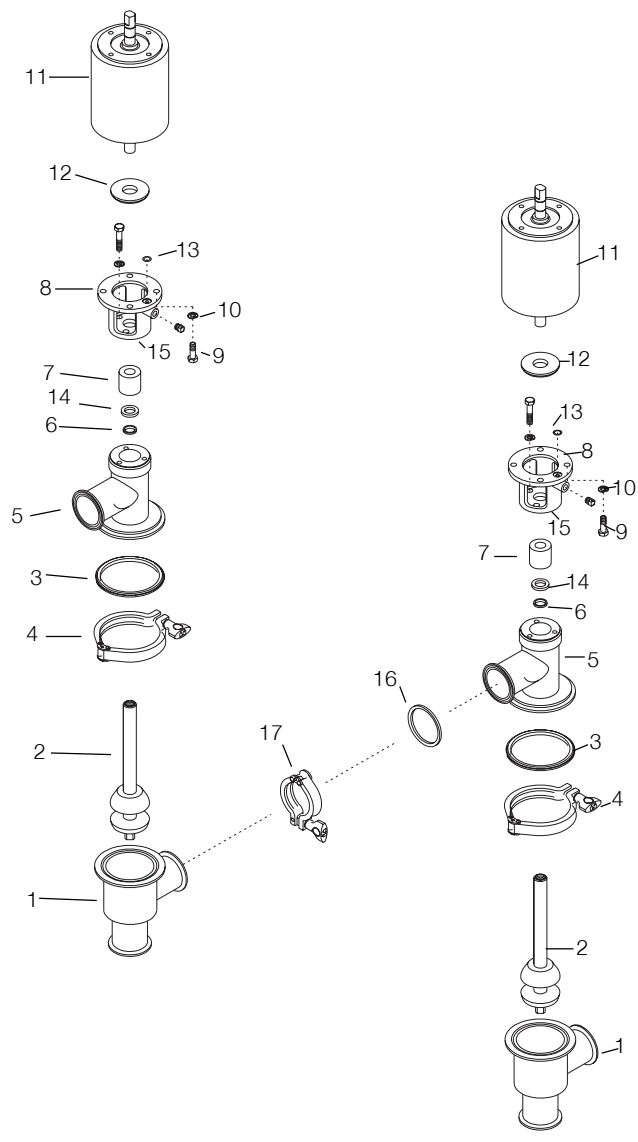

762-227M Flow Diversion Valve

32

—

762-227M Flow Diversion Valve

Pos.	Qty.	Denomination	1½"	2"	2½"	3"
1	2	Lower body	770106	770107	770111	770116
2	2	Valve plug BUNA	770311	770312	770315	770323
2	2	Valve plug EPDM	770236	771104	771238	771091
2	2	Valve plug SFY	770070	770811	770850	770823
2	2	TR valve plug	770338	770343	770349	770354
3	● 2	Body gasket BUNA	750376	750376	750385	750391
3	● 2	Body gasket EPDM	750383	750383	750390	750400
3	● 2	Body gasket SFY	750382	750382	750389	750398
4	2	Clamp	270266	270266	270267	212211
5	2	Upper body	770119	770120	770121	770122
6	● 2	O-ring stem BUNA	755370	755370	755370	755370
6	● 2	O-ring stem EPDM	750132	750132	750132	750132
6	● 2	O-ring stem SFY	750077	750077	750077	750077
7	● 2	Bushing	763362	763362	763362	763362
8	2	Yoke	750224	750224	750224	750224
9	14	Screw	189773	189773	189773	189773
10	14	Lockwasher	189962	189962	189962	189962
11	2	Actuator	750201	750201	750201	750201
12	● 2	Packing retainer	751659	751659	751659	751659
13	● 2	O-ring	755388	755388	755388	755388
14	2	Seal washer	750361	750361	750361	750361
15	1	Vented plug	181256	181256	181256	181256
16	1	Gasket BUNA	298452	298453	298454	298455
16	1	Gasket EPDM	290044	290043	290048	290036
16	1	Gasket SFY	290022	290030	290040	290049
17	1	Clamp	212195	212196	212197	212198

● included in Service Kits

	1½"	2"	2½"	3"
● Buna	9613990327	9613990327	9613990508	9613990330
● EPDM	9613990328	9613990328	9613990509	9613990331
● SFY	9613990329	9613990329	9613990510	9613990332

NOTE! 2 service kits required per valve!