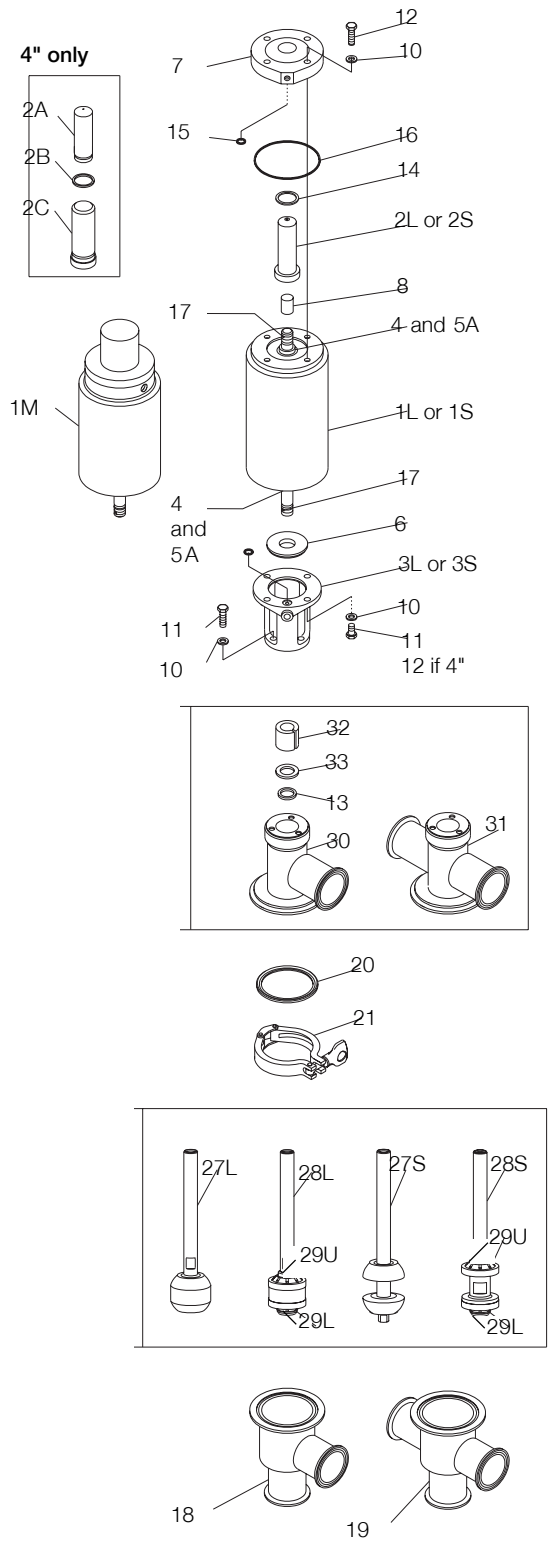

761/761TR Divert Valve 21, 23, 41, 43

12

761/761 TR Divert Valve 21, 23, 41, 43

Pos.	Qty.	Denomination	1½"	2"	2½"	3"	4"
1L	1	10/20 actuator, long	751681	751681	751681	751681	751391
1L	1	30 actuator, long	751823	751823	751823	751823	751719
1M	1	Mid position actuator/short	750792	750792	750792	750792	N/A
1S	1	10/20 actuator, short	750318	750318	750318	750318	750496
1S	1	30 actuator, short	750043	750043	750043	750043	751987
1HPS	1	HP actuator,short			751994	751994	
1HPL	1	HP actuator,long			750496	750496	
2S	1	Stem protector, short	750583	750583	750583	750583	750583
2A	1	Stem protector, long	N/A	N/A	N/A	N/A	751035
2B	1	Stem protector o ring	N/A	N/A	N/A	N/A	750330
2C	1	Stem protector, spacer	N/A	N/A	N/A	N/A	751019
2L	1	Stem protector, long	750577	750577	750577	750577	N/A
2S	1	Stem protector, short	750583	750583	750583	750583	750577
3L	1	Yoke, long	751684	751684	751684	751684	751901
3S	1	Yoke, short	750224	750224	750224	750224	751076
4	●○ 2	Seal retainer	751680	751680	751680	751680	751680
5	●○ 2	V-packing	755461	755461	755461	755461	755461
5A	●○ 1	O-ring to replace v packing	751232	751232	751232	751232	751232
6	● 1	Packing retainer	751659	751659	751659	751659	751659
7	● 1	End cap	751682	751682	751682	751682	751010
8	● 1	Red caplug	750568	750568	750568	750568	750568
9	● 1	Vent plug (not shown)	181256	181256	181256	181256	181256
10	11	Lockwasher	189962	189962	189962	189962	189962
11	7	Screw	189773	189773	189773	189773	189798
12	4	Screw	189723	189723	189723	189723	189723
13	●○ 1	O-ring stem BUNA	755370	755370	755370	755370	755452
13	●○ 1	O-ring stem EPDM	750132	750132	750132	750132	751956
13	●○ 1	O-ring stem SFY	750077	750077	750077	750077	751957
14	● 1	O-ring	755356	755356	755356	755356	755356
15	●○ 2	O-ring	755388	755388	755388	755388	755388
16	● 1	O-ring	751747	751747	751747	751747	751747
17	●○ 1	Nylon lock pin	750338	750338	750338	750338	750338
18	● 1	Body lower 2 ports clamp	770106	770107	770111	770116	770300
18	● 1	Body lower 2 ports weld	771004	770824	770784	770833	772221
19	● 1	Body lower 3 ports clamp	770269	770273	770275	770279	770965
19	● 1	Body lower 3 ports weld	771059	770464	770815	770814	772672
20	●○ 1	Body gasket BUNA	750376	750376	750385	750391	755421
20	●○ 1	Body gasket EPDM	750383	750383	750390	750400	750686
20	●○ 1	Body gasket SFY	750382	750382	750389	750398	750738
21	● 1	Clamp	270266	270266	270267	212211	212209
27L	● 1	Stem, BUNA, long	770241	770244	770247	770250	771509
27L	● 1	Stem, EPDM, long	771442	770962	771335	770967	778310
27L	● 1	Stem, SFY, long	771177	771169	770785	770809	778311
27S	● 1	Stem, BUNA, short	770311	770312	770315	770323	N/A
27S	● 1	Stem, EPDM, short	770236	771104	771238	771091	N/A
27S	● 1	Stem, SFY, short	770070	770811	770850	770823	N/A
27S	● 1	Stem LP BUNA, short	773145	773159	773133	773140	N/A
27S	● 1	Stem LP EPDM, short	773147	772835	773136	772833	N/A
27S	● 1	Stem LP SFY, short	773158	9634050983	773142	773142	N/A
28L	● 1	TR stem, long	770259	770263	770265	770267	771506
28S	● 1	TR stem, short	770338	770343	770349	770354	N/A
29U	● 1	TR seat, upper	750943	750943	750947	751268	750906
29L	● 1	TR seat, lower	751525	750943	750947	751268	750906
30	● 1	Body upper 2 ports clamp	770119	770120	770121	770122	771510
30	● 1	Body upper 2 ports weld	771156	770827	770115	771155	771513
31	● 1	Body upper 3 ports clamp	770304	770307	770308	770309	771715
31	● 1	Body upper 3 ports weld	770869	771296	771651	771184	771818
32	● 1	Stem bushing	763362	763362	763362	763362	762528
33	● 1	Seal retaining washer	750361	750361	750361	750361	750361