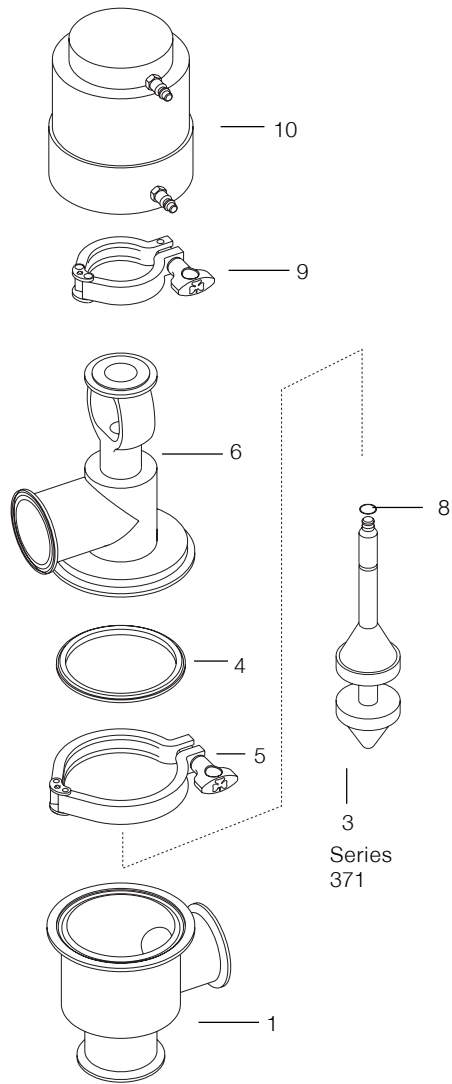

371-21 Throttling Divert Valves

6

Reg.: 2003-09

371-21 Throttling Divert Valves

Pos.	Qty.	Denomination	1"	1 1/2"	2"	2 1/2"	3"
1	1	Lower tee body	770405	770883	770922	770963	771011
3	1	Valve stem	770594	771716	770711	771727	773108
4	● 1	Body gasket BUNA	755415	755416	755417	755419	755420
4	● 1	Body gasket EPDM	750157	750062	751799	750812	750322
4	● 1	Body gasket SFY	750667	750497	750209	750210	750610
5	1	Body clamp	212205	212198	270266	270267	212211
6	1	Upper body	770018	771042	771082	770397	770155
8	● 1	O-ring stem BUNA	755351	755351	755351	755357	755357
8	● 1	O-ring stem EPDM	750036	750036	750036	750037	750037
8	● 1	O-ring stem SFY	750172	750172	750172	750173	750173
9	1	Actuator clamp	212196	212196	212196	212196	212196
10	1	Actuator type 10 N/O	750782	750782	750782	750782	750782
10	1	Actuator type 20 N/C	750785	750785	750785	750785	750785

- included in Service Kit

1"   1 1/2"   2"   2 1/2"   3"

- Buna 9613990073   9613990076   9613990079   9613990082   9613990085
- EPDM..... 9613770074   9613990077   9613990080   9613990083   9613990086
- SFY 9613990075   9613990078   9613990081   9613990084   9613990087