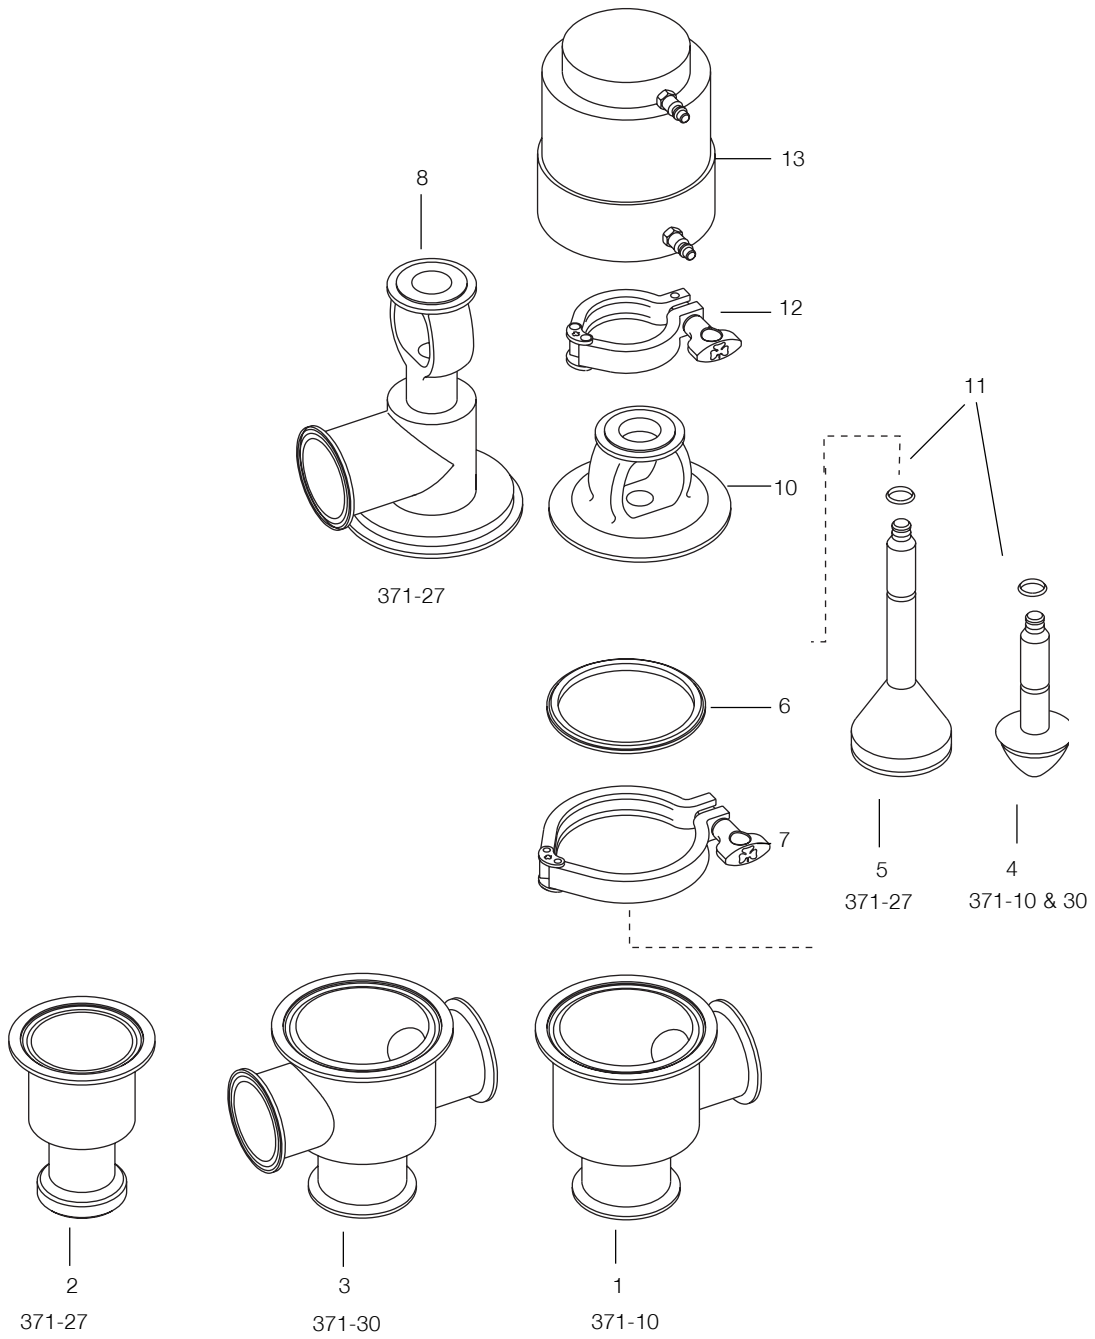

371-10, 30 & 27 Throttling Valves

8

Reg.: 2003-09

371-10, 30 & 27 Throttling Valves

Pos.	Qty.	Denomination	1"	1 1/2"	2"	2 1/2"	3"
1	1	Tee body	770405	770883	770922	770963	772540
2	1	Lower body 27	N/A	770286	778325	771779	771933
3	1	Cross body	772525	770207	771234	771189	771022
4	1	Valve stem	772998	772999	773000	773001	773002
5	1	Valve stem 27	N/A	770053	771970	9634047813	770176
6	● 1	Body gasket BUNA	755415	755416	755417	755419	755420
6	● 1	Body gasket EPDM	750157	750062	751799	750812	750322
6	● 1	Body gasket SFY	750667	750497	750209	750210	750610
7	1	Body clamp	212205	212198	270266	270267	212211
8	1	Upper body 27	770018	771042	771082	770397	770155
10	1	Bonnet	750589	754233	754040	754054	754038
11	● 1	O-ring stem BUNA	755351	755351	755351	755357	755357
11	● 1	O-ring stem EPDM	750036	750036	750036	750037	750037
11	● 1	O-ring stem SFY	750172	750172	750172	750173	750173
12	1	Actuator clamp	212196	212196	212196	212196	212196
13	1	Actuator type 10 N/O	750782	750782	750782	750782	750782
13	1	Actuator type 20 N/C	750785	750785	750785	750785	750785
13	1	Actuator type 15	750790	750790	750790	750790	750790
13	1	Actuator type 25 (27 only)	750790	750790	750790	750790	750790

● included in Service Kit

1"   1 1/2"   2"   2 1/2"   3"

- Buna 9613990073   9613990076   9613990079   9613990082   9613990085
- EPDM..... 9613770074   9613990077   9613990080   9613990083   9613990086
- SFY 9613990075   9613990078   9613990081   9613990084   9613990087