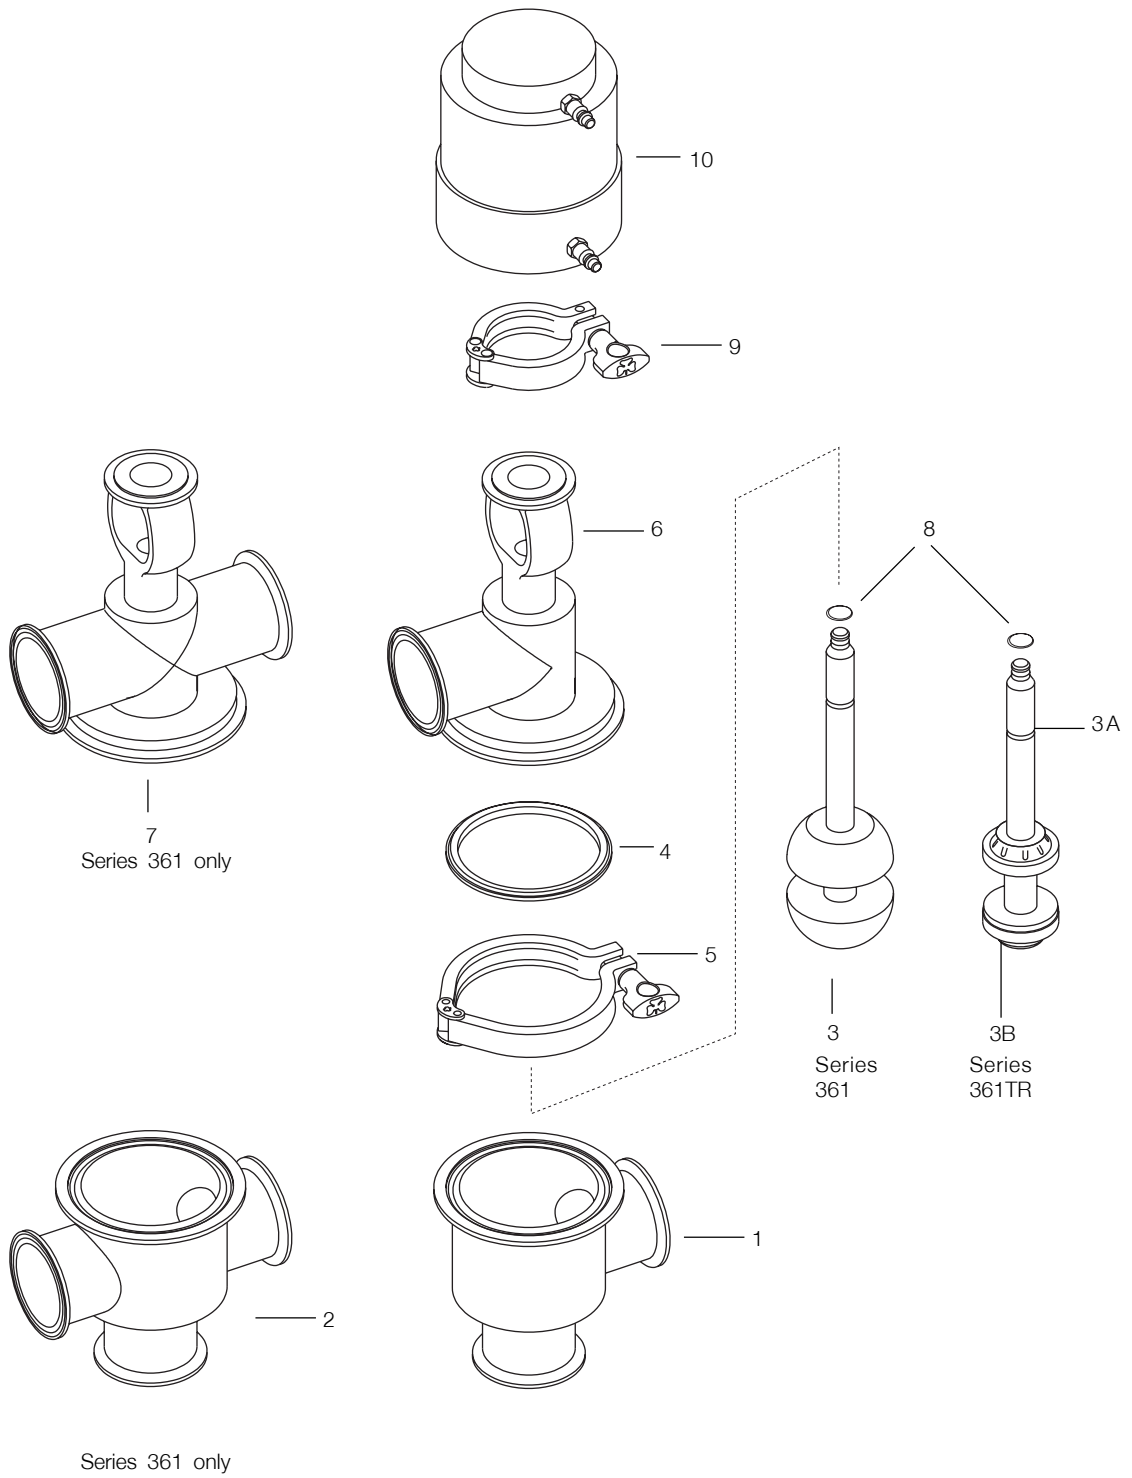

361/361TR Divert Valves

4

Reg.: 2003-09

361/361TR Divert Valves

Pos.	Qty.	Denomination	1"	1 1/2"	2"	2 1/2"	3"
1	1	Lower tee body	770405	770883	770922	770963	771011
2	1	Lower cross body	772525	770207	771234	771189	771022
3	1	Valve stem BUNA	770171	776522	776559	770399	770168
3	1	Valve stem EPDM	770839	771855	771856	770860	770039
3	1	Valve stem SFY	771231	771073	770258	771244	770693
3	1	Valve stem LP BUNA	N/A	9634050682	9634050683	773123	9634050684
3	1	Valve stem LP EPDM	N/A	773179	9634050683	773123	773183
3	1	Valve stem LP SFY	N/A	773180	773182	773131	773184
3	1	Valve stem TR	770374	770704	770538	770548	770553
3A	○ 1	TR stem seat	751525	751525	750943	750947	751268
3B	○ 1	TR stem seat	752524	751525	750943	750947	751268
4	●○ 1	Body gasket BUNA	755415	755416	755417	755419	755420
4	●○ 1	Body gasket EPDM	750157	750062	751799	750812	750322
4	●○ 1	Body gasket SFY	750667	750497	750209	750210	750610
5	1	Body clamp	212205	212198	270266	270267	212211
6	1	Upper body 21 & 23	770018	771042	771082	770397	770155
7	1	Upper body 41 & 43	N/A	771622	771625	771646	771661
8	●○ 1	O-ring stem BUNA	755351	755351	755351	755357	755357
8	●○ 1	O-ring stem EPDM	750036	750036	750036	750037	750037
8	●○ 1	O-ring stem SFY	750172	750172	750172	750173	750173
9	1	Actuator clamp	212196	212196	212196	212196	212196
10	1	Actuator type 10 N/O	750782	750782	750782	750782	750782
10	1	Actuator type 20 N/C	750785	750785	750785	750785	750785

- included in Non TR Service Kits
- included in TR Service Kits

	1"	1 1/2"	2"	2 1/2"	3"
● Buna	9613990073	9613990076	9613990079	9613990082	9613990085
● EPDM	9613770074	9613990077	9613990080	9613990083	9613990086
● SFY	9613990075	9613990078	9613990081	9613990084	9613990087
○ Buna	9613990058	9613990061	9613990064	9613990067	9613990070
○ EPDM	9613990059	9613990062	9613990065	9613990068	9613990071
○ SFY	9613990060	9613990063	9613990066	9613990069	9613990072