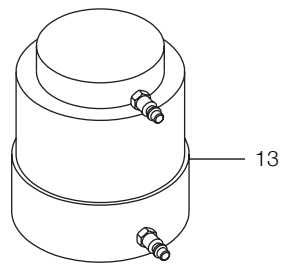

[Return to menu](#)

361/361TR Shut Off Valves

2

361-10 & 30 361 TR

3
361-30

1
361-10

361/361TR Shut Off Valves

Pos.	Qty.	Denomination	1"	1 1/2"	2"	2 1/2"	3"
1	1	Lower body 2 ports clamp	770405	770883	770922	770963	772540
1	1	Lower body 2 ports weld	772217	770969	771002	772178	772179
3	1	Lower body 3 ports clamp	772525	770207	771234	771189	771022
3	1	Lower body 3 ports weld	772461	770990	770970	772176	772177
4	1	Valve plug/BUNA	770424	776521	776530	776553	776652
4	1	Valve plug EPDM	772101	771854	771856	770730	771880
4	1	Valve plug SFY	770681	771066	770258	771925	771708
4	1	LP valve plug BUNA	N/A	9634050679	9634050680	9634050681	773121
4	1	LP valve plug EPDM	N/A	773173	9634050984	773177	773118
4	1	LP valve plug SFY	N/A	773176	9634050729	773178	773119
4	1	TR valve plug	772991	772992	771101	772994	772995
4B	○	TR stem seat	751524	751525	750943	750947	751268
6	●○	Body gasket BUNA	755415	755416	755417	755419	755420
6	●○	Body gasket EPDM	750157	750062	751799	750812	750322
6	●○	Body gasket SFY	750667	750497	750209	750210	750610
7	1	Body clamp	212205	212198	270266	270267	212211
10	1	Bonnet	750589	754233	754040	754054	754038
11	●○	O-ring stem BUNA	755351	755351	755351	755357	755357
11	●○	O-ring stem EPDM	750036	750036	750036	750037	750037
11	●○	O-ring stem SFY	750172	750172	750172	750173	750173
12	1	Actuator clamp	212196	212196	212196	212196	212196
13	1	Actuator type 10 N/O	751228	750782	750782	750782	750782
13	1	Actuator type 20 N/C	751058	750785	750785	750785	750785

- included in non TR Service Kits
- included in TR Service Kits

1" 1 1/2" 2" 2 1/2" 3"

● Buna	9613990073	9613990076	9613990079	9613990082	9613990085
● EPDM	9613990074	9613990077	9613990080	9613990083	9613990086
● SFY	9613990075	9613990078	9613990081	9613990084	9613990087
○ Buna	9613990043	9613990046	9613990049	9613990052	9613990055
○ EPDM	9613990044	9613990047	9613990050	9613990053	9613990056
○ SFY	9613990045	9613990048	9613990051	9613990054	9613990057