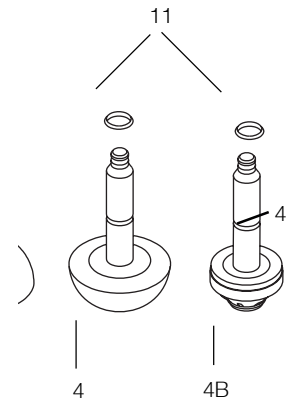

[Return to menu](#)

361/361TR Shut Off Valves

2

361-10 & 30 361 TR

3
361-30

1
361-10

361/361TR Shut Off Valves

Pos.	Qty.	Denomination	1"	1 1/2"	2"	2 1/2"	3"
1	1	Lower body 2 ports clamp	770405	770883	770922	770963	772540
1	1	Lower body 2 ports weld	772217	770969	771002	772178	772179
3	1	Lower body 3 ports clamp	772525	770207	771234	771189	771022
3	1	Lower body 3 ports weld	772461	770990	770970	772176	772177
4	1	Valve plug/BUNA	770424	776521	776530	776553	776652
4	1	Valve plug EPDM	772101	771854	771856	770730	771880
4	1	Valve plug SFY	770681	771066	770258	771925	771708
4	1	LP valve plug BUNA	N/A	9634050679	9634050680	9634050681	773121
4	1	LP valve plug EPDM	N/A	773173	9634050984	773177	773118
4	1	LP valve plug SFY	N/A	773176	9634050729	773178	773119
4	1	TR valve plug	772991	772992	771101	772994	772995
4B	○	TR stem seat	751524	751525	750943	750947	751268
6	●○	Body gasket BUNA	755415	755416	755417	755419	755420
6	●○	Body gasket EPDM	750157	750062	751799	750812	750322
6	●○	Body gasket SFY	750667	750497	750209	750210	750610
7	1	Body clamp	212205	212198	270266	270267	212211
10	1	Bonnet	750589	754233	754040	754054	754038
11	●○	O-ring stem BUNA	755351	755351	755351	755357	755357
11	●○	O-ring stem EPDM	750036	750036	750036	750037	750037
11	●○	O-ring stem SFY	750172	750172	750172	750173	750173
12	1	Actuator clamp	212196	212196	212196	212196	212196
13	1	Actuator type 10 N/O	751228	750782	750782	750782	750782
13	1	Actuator type 20 N/C	751058	750785	750785	750785	750785

- included in non TR Service Kits
- included in TR Service Kits

1" 1 1/2" 2" 2 1/2" 3"

● Buna	9613990073	9613990076	9613990079	9613990082	9613990085
● EPDM	9613990074	9613990077	9613990080	9613990083	9613990086
● SFY	9613990075	9613990078	9613990081	9613990084	9613990087
○ Buna	9613990043	9613990046	9613990049	9613990052	9613990055
○ EPDM	9613990044	9613990047	9613990050	9613990053	9613990056
○ SFY	9613990045	9613990048	9613990051	9613990054	9613990057