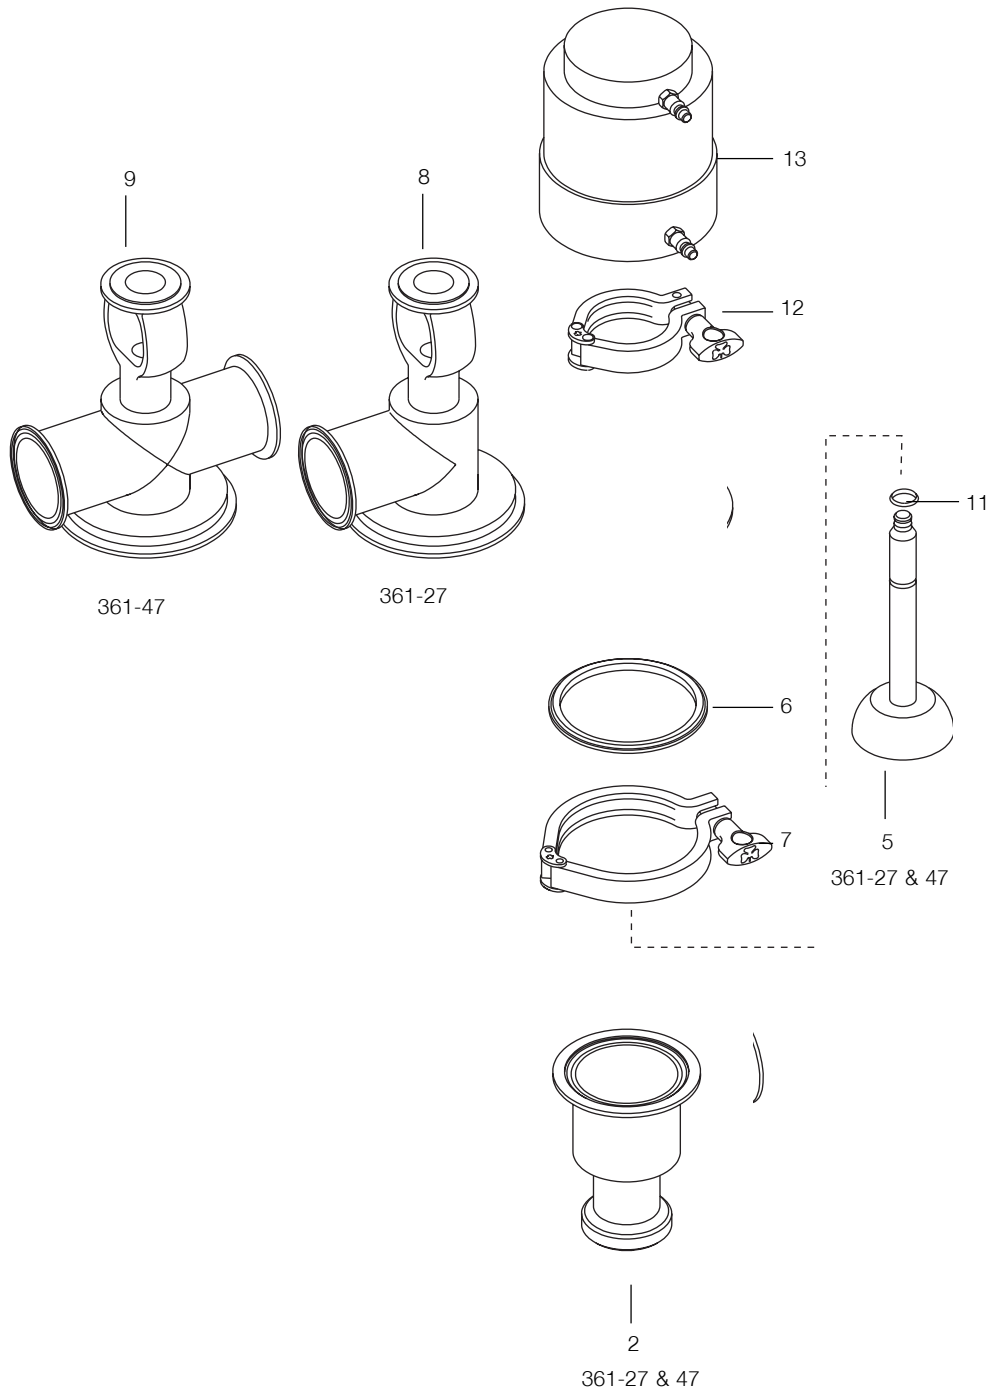

361 27 & 47 Reverse Acting Valves

10

Reg.: 2003-09

361 27 & 47 Reverse Acting Valves

Pos.	Qty.	Denomination	1"	1 1/2"	2"	2 1/2"	3"
2	1	Lower body 27	N/A	770286	778325	771779	771933
5	1	Valve plug BUNA	N/A	770288	777633	770105	771934
5	1	Valve plug EPDM	N/A	771791	772076	772502	773174
5	1	Valve plug SFY	N/A	772108	772321	772249	772706
6	● 1	Body gasket BUNA	755415	755416	755417	755419	755420
6	● 1	Body gasket EPDM	750157	750062	751799	750812	750322
6	● 1	Body gasket SFY	750667	750497	750209	750210	750610
7	1	Body clamp	212205	212198	270266	270267	212211
8	1	Upper body 27	770018	771042	771082	770397	770155
9	1	Upper body 47	772466	771622	771625	771646	771661
11	● 1	O-ring stem BUNA	755351	755351	755351	755357	755357
11	● 1	O-ring stem EPDM	750036	750036	750036	750037	750037
11	● 1	O-ring stem SFY	750172	750172	750172	750173	750173
12	1	Actuator clamp	212196	212196	212196	212196	212196
13	1	Actuator type 10 N/O	750782	750782	750782	750782	750782
13	1	Actuator type 20 N/C	750785	750785	750785	750785	750785

● included in Service Kit

	1"	1 1/2"	2"	2 1/2"	3"
● Buna	9613990073	9613990076	9613990079	9613990082	9613990085
● EPDM	9613770074	9613990077	9613990080	9613990083	9613990086
● SFY	9613990075	9613990078	9613990081	9613990084	9613990087