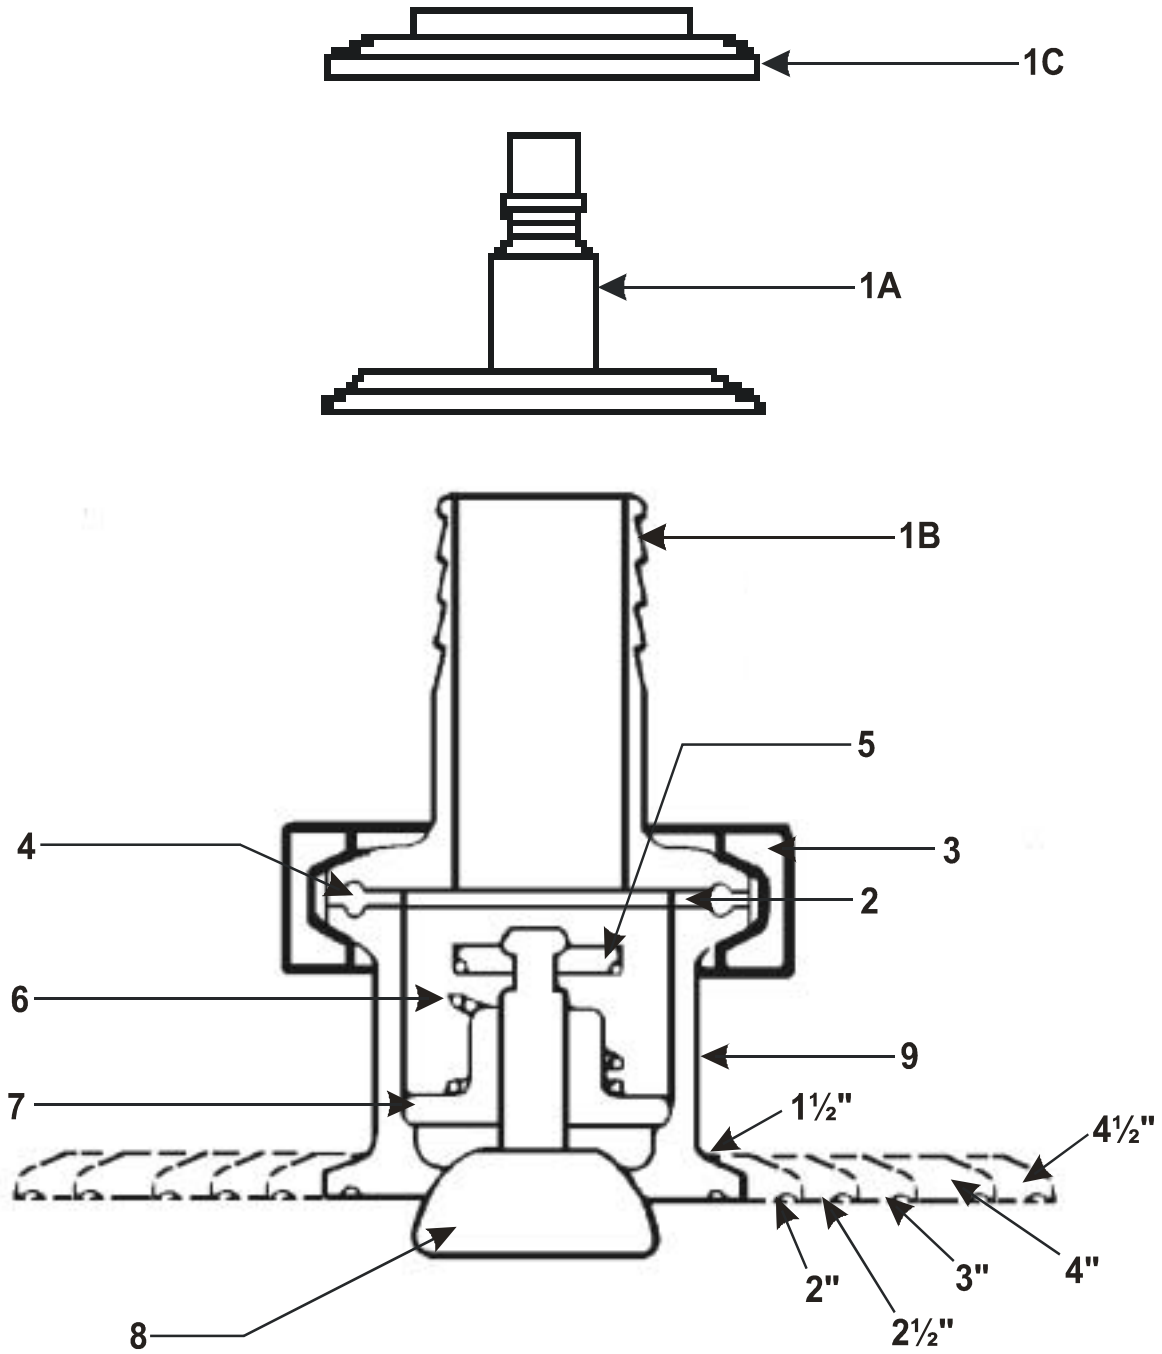

Air Blow Check 62-174

2

Air Blow Check 62-174

Pos.	Qty.	Denomination	1 1/2"	2"	2 1/2"	3"	4"	4 1/2"
1A	1	Quick coupler adapter	763278	763278	763278	763278	763278	763278
1B	1	Rubber hose adapter	213384	213384	213384	213384	213384	213384
1C	1	NPT male adapter : C	210339	210339	210339	210339	210339	210339
1C	1	NPT male adapter : C1	214206	214206	214206	214206	214206	214206
1C	1	NPT male adapter : C2	211677	211677	211677	211677	211677	211677
1C	1	NPT male adapter : C3	211916	211916	211916	211916	211916	211916
2	1	Filter disc	221249	221249	221249	221249	221249	221249
3	1	Clamp	212195	212195	212195	212195	212195	212195
4	1	Back up gasket BUNA	220191	220191	220191	220191	220191	220191
4	1	Back up gasket EPDM	220275	220275	220275	220275	220275	220275
4	1	Back up gasket SFY	220284	220284	220284	220284	220284	220284
5	1	Washer	754863	754863	754863	754863	754863	754863
6	1	Spring	750788	750788	750788	750788	750788	750788
7	1	Stem guide	750035	750035	750035	750035	750035	750035
8	1	Plug assembly EPDM	778309	778309	778309	778309	778309	778309
8	1	Plug assembly SFY	770518	770518	770518	770518	770518	770518
9	1	Valve body	770533	770534	772027	772704	772705	772900