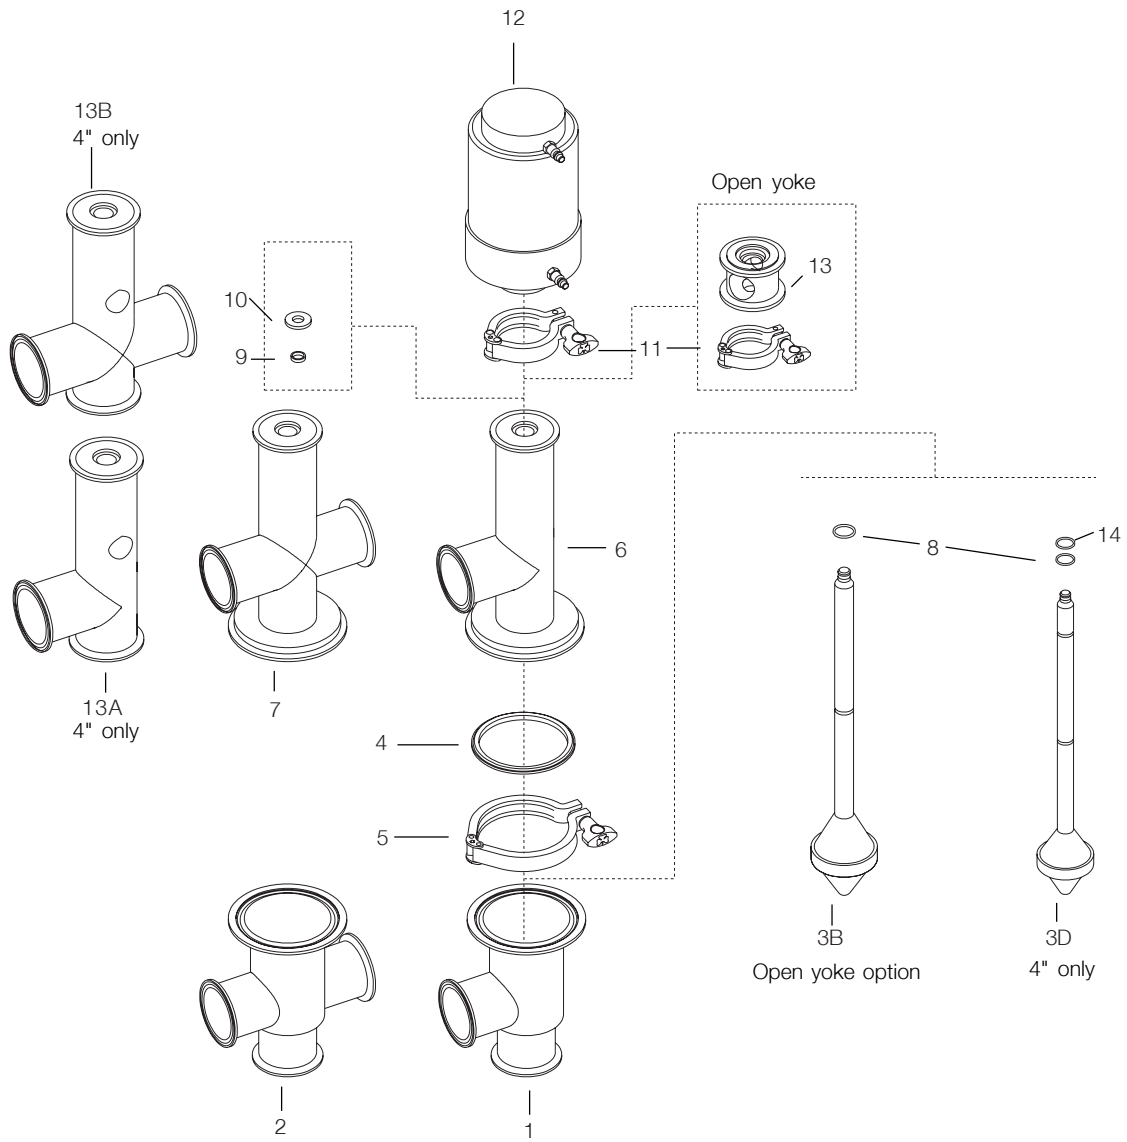

171 & 1710Y Divert Valves

12

Reg.: 2003-09

171 & 171OY Divert Valves

Pos.	Qty.	Denomination	1½"	2"	2½"	3"	4"
1	1	Lower body models 21 & 41	771323	771423	771443	771463	770300
2	1	Lower body models 23 & 43	771447	772808	771176	n/a	770965
3B	1	Valve plug	770161	775787	775792	770305	x
3D	1	Valve plug 171OY	n/a	n/a	n/a	n/a	n/a
4	●○ 1	Body gasket BUNA	755415	755416	755417	755418	755421
4	●○ 1	Body gasket EPDM	750157	750062	751799	750811	750686
4	●○ 1	Body gasket SFY	750667	750497	750209	750609	750738
5	1	Body clamp	212205	212206	212207	212208	212209
6	1	Upper body models 21 & 23	n/a	n/a	n/a	n/a	n/a
7	1	Upper body models 41 & 43	n/a	n/a	n/a	n/a	n/a
8	● 1	Stem O-ring BUNA	755351	755351	755357	755357	300543
8	● 1	Stem O-ring EPDM	750036	750036	750037	750037	300016
8	● 1	Stem O-ring SFY	750172	750172	750173	750173	300061
9	●○ 1	Bonnet O-ring BUNA	755357	755357	755370	755370	755370
9	●○ 1	Bonnet O-ring EPDM	750037	750037	750132	750132	750132
9	●○ 1	Bonnet O-ring SFY	750173	750173	750077	750077	750077
10	1	Ss washer	754781	754781	754776	754776	754776
11	1	Actuator clamp	212196	212196	212196	212196	212196
12		See actuator section					
13	1	Open yoke	751698	751698	N/A	N/A	x
13A	1	Open yoke body models 21 & 23	x	x	x	x	n/a
13B	1	Open yoke body models 41 & 43	x	x	x	x	n/a
14	○ 1	OY stem O-ring BUNA	755388	755388	755542	755542	x
14	○ 1	OY stem O-ring EPDM	750004	750004	750728	750728	x
14	○ 1	OY stem O-ring SFY	750084	750084	751715	751715	x

- included in 171 Service Kit
- included in 171OY Service Kits

1½"   2"   2½"   3"   4"

- Buna 9613990184   9613990187   9613990190   9613990193   9613990196
- EPDM 9613990185   9913990188   9613990191   9613990194   9613990197
- SFY 9613990186   9613990189   9613990192   9613990195   9613990198

- Buna 9613990199   9613990202   9613990205   9613990208   9613990211
- EPDM 9613990200   9613990203   9613990206   9613990209   9613990212
- SFY 9613990201   9612990204   9613990207   9613990210   9613990213