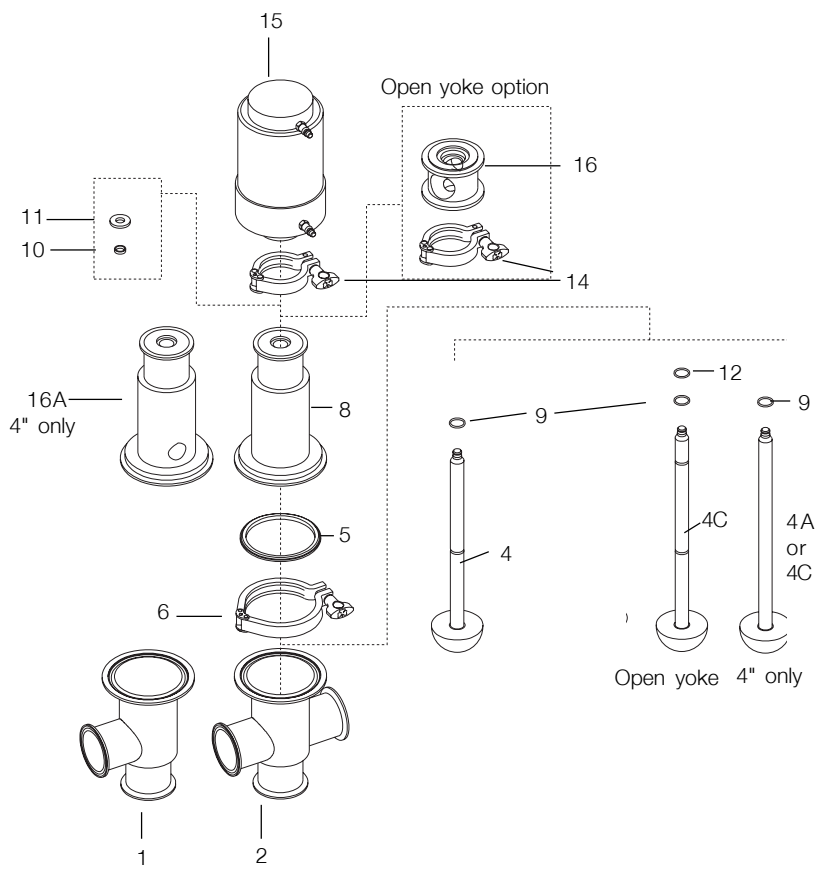

[Return to menu](#)

161 & 161OY Shut Off Valves

2

161 & 161OY Shut Off Valves

Pos.	Qty.	Denomination	1"	1 1/2"	2"	2 1/2"	3"	4"
1	1	Lower body model 10	770405	771323	771423	771443	771463	770300
2	1	Lower body model 30	772525	771447	772808	771176	n/a	770965
4A	1	Valve plug BUNA	772017	776834	776807	776863	770292	772622
4A	1	Valve plug EPDM	n/a	n/a	770964	771764	770613	770591
4A	1	Valve plug SFY	n/a	771977	772042	771902	772036	772623
4C	1	161OY valve plug BUNA	n/a	771888	772143	773146	770925	771634
5	●○	Body gasket BUNA	755415	755415	755416	755417	755418	755421
5	●○	Body gasket EPDM	750157	750157	750062	751799	750811	750686
5	●○	Body gasket SFY	750667	750667	750497	750209	750609	750738
6	1	Body clamp	212205	212205	212206	212207	212208	212209
8	1	Bonnet 10 & 30	753954	753954	753956	753730	750159	750290
9	●	Stem O-ring BUNA	755351	755351	755351	755357	755357	300543
9	●	Stem O-ring EPDM	750036	750036	750036	750037	750037	300016
9	●	Stem O-ring SFY	750172	750172	750172	750173	750173	300061
10	●○	Bonnet O-ring BUNA	755357	755357	755357	755370	755370	755370
10	●○	Bonnet O-ring EPDM	750037	750037	750037	750132	750132	750132
10	●○	Bonnet O-ring SFY	750173	750173	750173	750077	750077	750077
11	1	Ss washer	754781	754781	754781	754776	754776	754776
12	○	Stem O-ring BUNA	755388	755388	755388	755542	755542	x
12	○	Stem O-ring EPDM	750004	750004	750004	750728	750728	x
12	○	Stem O-ring SFY	750084	750084	750084	751715	751715	x
14	1	Actuator clamp	212196	212196	212196	212196	212196	212196
15	1	See actuator section						
16	1	Open yoke	751698	751698	751698	N/A	N/A	x
16A	1	OY bonnet	x	x	x	x	x	N/A