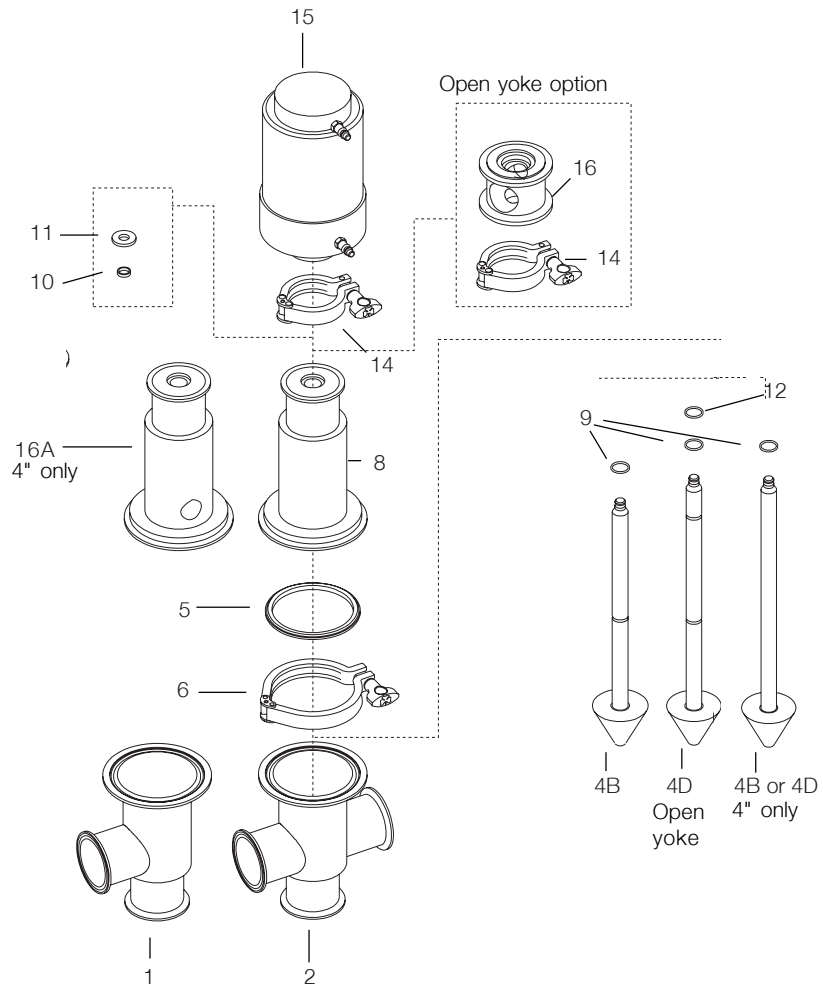

171 & 171OY Throttling Valves

10

Reg.: 2003-09

171 & 171OY Throttling Valves

Pos.	Qty.	Denomination	1"	1½"	2"	2½"	3"	4"
1	1	Lower body model 10	770405	771323	771423	771443	771463	770300
2	1	Lower body model 30	772525	771447	772808	771176	n/a	770965
4B	1	Valve plug 10 & 30	770401	775737	775741	775747	770732	771969
4D	1	171OY valve plug 10 & 30	N/A	N/A	N/A	N/A	N/A	N/A
5	●○	Body gasket BUNA	755415	755415	755416	755417	755418	755421
5	●○	Body gasket EPDM	750157	750157	750062	751799	750811	750686
5	●○	Body gasket SFY	750667	750667	750497	750209	750609	750738
6	1	Body clamp	212205	212205	212206	212207	212208	212209
8	1	Bonnet 10 & 30	753954	753954	753956	753730	750159	750290
9	●	Stem O-ring BUNA	755351	755351	755351	755357	755357	300543
9	●	Stem O-ring EPDM	750036	750036	750036	750037	750037	300016
9	●	Stem O-ring SFY	750172	750172	750172	750173	750173	300061
10	●○	Bonnet O-ring BUNA	755357	755357	755357	755370	755370	755370
10	●○	Bonnet O-ring EPDM	750037	750037	750037	750132	750132	750132
10	●○	Bonnet O-ring SFY	750173	750173	750173	750077	750077	750077
11	1	Ss washer	754781	754781	754781	754776	754776	754776
12	○	OY stem O-ring BUNA	755388	755388	755388	755542	755542	x
12	○	OY stem O-ring EPDM	750004	750004	750004	750728	750728	x
12	○	OY stem O-ring SFY	750084	750084	750084	751715	751715	x
14	1	Actuator clamp	212196	212196	212196	212196	212196	212196
15	1	See actuator section						
16	1	Open yoke	751698	751698	751698	N/A	N/A	x
16A	1	OY bonnet	x	x	x	x	x	N/A

- included in 171 Service Kit
- included in 171OY Service Kits

	1"	1½"	2"	2½"	3"	4"
● Buna	9613990184	9613990184	9613990187	9613990190	9613990193	9613990196
● EPDM.....	9613990185	9613990185	9913990188	9613990191	9613990194	9613990197
● SFY	9613990186	9613990186	9613990189	9613990192	9613990195	9613990198
○ Buna.....	9613990199	9613990199	9613990202	9613990205	9613990208	9613990211
○ EPDM	9613990200	9613990200	9613990203	9613990206	9613990209	9613990212
○ SFY	9613990201	9613990201	9612990204	9613990207	9613990210	9613990213