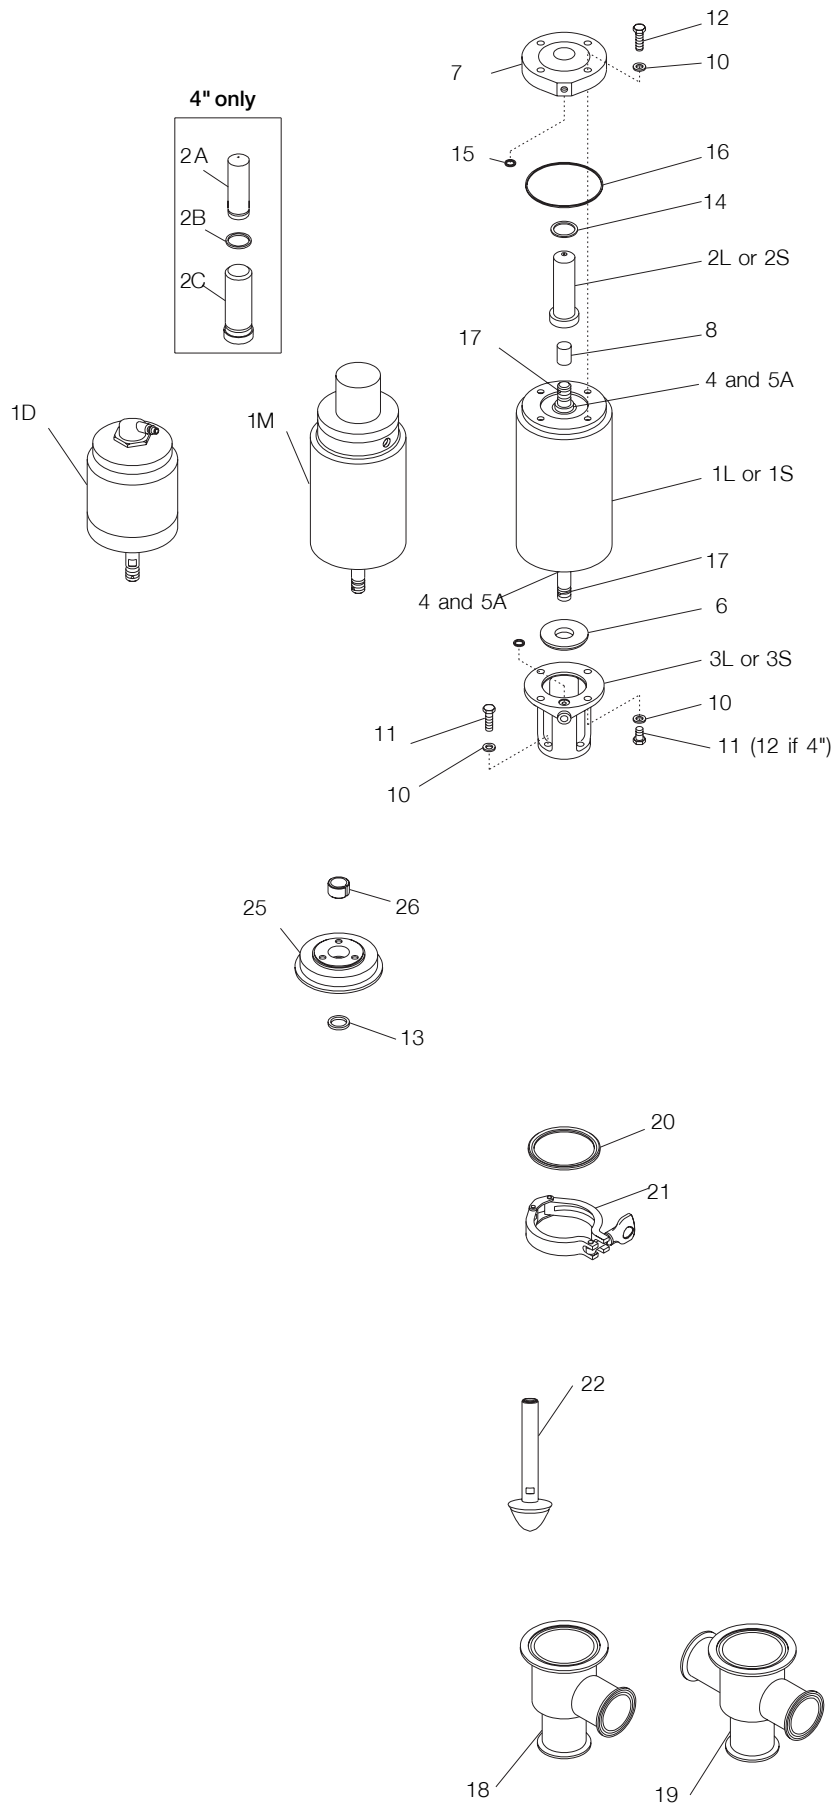

771S Throttling Shut-Off 10-30

20

771S Throttling Shut-Off 10-30

Pos.	Qty.	Denomination	1"	1½"	2"	2½"	3"	4"
1D	1	Diaphragm actuator 15	750197	750397	750397	750397	750397	
1S	1	Actuator 10/20	750887	750318	750318	750318	750318	N/A
1S	1	Actuator 14d	751824	751607	751607	751607	751607	
1S	1	Actuator 14p	750887	750318	750318	750318	750318	
1S	1	Actuator 24p	750887	750318	750318	750318	750318	
2S	1	Stem protector,short	750583	750583	750583	750583	750583	N/A
3S	1	Yoke,short	750224	750224	750224	750224	750224	N/A
4	● 2	Seal retainer	751680	751680	751680	751680	751680	751680
5	● 1	Vee packing	755461	755461	755461	755461	755461	755461
5A	1	O-ring to replace v-packing	751232	751232	751232	751232	751232	751232
6	● 1	Packing retainer	751659	751659	751659	751659	751659	751659
7	1	End cap	751682	751682	751682	751682	751682	751010
8	1	Red caplug	750568	750568	750568	750568	750568	750568
9	1	Vent plug (not shown)	181256	181256	181256	181256	181256	181256
10	11	Lockwasher	189962	189962	189962	189962	189962	189962
11	7	Screw	189773	189773	189773	189773	189773	189798
12	4	Screw	189723	189723	189723	189723	189723	189723
13	● 1	O-ring stem BUNA	755370	755370	755370	755370	755370	755452
13	● 1	O-ring stem EPDM	750132	750132	750132	750132	750132	751956
13	● 1	O-ring stem SFY	750077	750077	750077	750077	750077	751957
14	1	O-ring	755356	755356	755356	755356	755356	755356
15	● 2	O-ring	755388	755388	755388	755388	755388	755388
16	1	O-ring	755472	755472	755472	755472	755472	755472
17	● 1	Nylon lock pin	750292	750338	750338	750338	750338	750338
18	1	Body lower 2 ports clamp	771196	770106	770107	770111	770116	770300
18	1	Body lower 2 ports weld	772330	771004	770824	770784	770833	772221
19	1	Body lower 3 ports clamp	778354	770269	770273	770275	770279	770965
19	1	Body lower 3 ports weld	772330	771059	770464	770815	770814	772672
20	● 1	Body gasket BUNA	290285	750376	750376	750385	750391	755421
20	● 1	Body gasket EPDM	290105	750383	750383	750390	750400	751799
20	● 1	Body gasket SFY	290023	750382	750382	750389	750398	750209
21	1	Clamp	212196	270266	270266	270267	212211	212209
22S	1	Stem assembly 10/20/24p	771076	770228	770310	771250	771490	772592
22S	1	Stem assembly 15/14d	770091	770276	770048	7700027	770097	
22S	1	Stem assembly 14p	771267	770228	770310	771250	771490	
25	1	Bonnet	750186	750514	750514	751686	751687	751899
26	● 1	Stem bushing	760277	763361	763361	763361	763361	762507
26	1	Positioner & adapter 14p	760656	760031	760031	760031	760031	
26	1	Positioner & adapter 24p	761789	760032	760032	760032	760032	