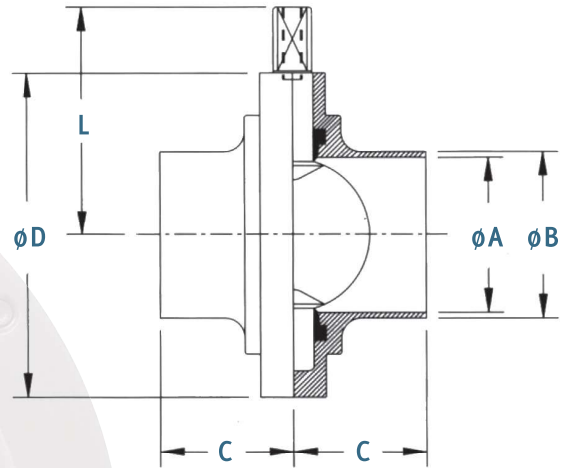

# BFY-316L & WBFY-316L

Item	Part (Qty)	Material
1	Body Half (2)	316L
2	Disc	316L
3	Seal	Silicone/EPDM/VITON®
4	Body Bolts (4)	304 SS
5	Notch Plate	316 SS
6	Body Cap	BUNA-N
7	Handle Cap	BUNA-N
8	Handle Screw	304 SS
9	13-Position Handle	304 SS

Standard Short Butt-Weld

Size	A	B	C	D	L
1	0.87	1.0	1.0	3.43	2.40
1½	1.37	1.50	1.0	3.82	2.53
2	1.87	2.00	1.0	4.30	2.93
2½	2.37	2.50	1.0	4.33	3.06
3	2.84	3.00	1.25	4.92	3.32
4	3.84	4.00	1.25	6.18	4.00
6	5.84	6.00	2.75	8.20	8.35
6-DJ	5.84	6.00	1.77	8.46	6.36
8	7.93	8.00	1.77	11.22	7.83
10	9.90	10.00	1.77	11.22	8.95
12	11.90	12.00	1.77	13.46	9.09

Optional Long Butt-Weld

Size	A	B	C	D	L
1	0.87	1.00	1.75	3.42	2.40
1½	1.37	1.50	1.75	3.82	2.53
2"	1.87	2.00	1.75	4.30	2.93
2½	2.37	2.50	1.88	4.33	3.06
3	2.84	3.00	2.00	4.92	3.32
4	3.84	4.00	2.38	6.18	4.00
6	5.84	6.00	2.75	8.20	6.36
6-DJ	5.84	6.00	2.63	8.46	6.36
8	7.78	8.00	3.25	11.22	7.83
10	9.70	10.00	3.28	13.5	8.95
12	11.7	12.00	2.87	13.46	9.09