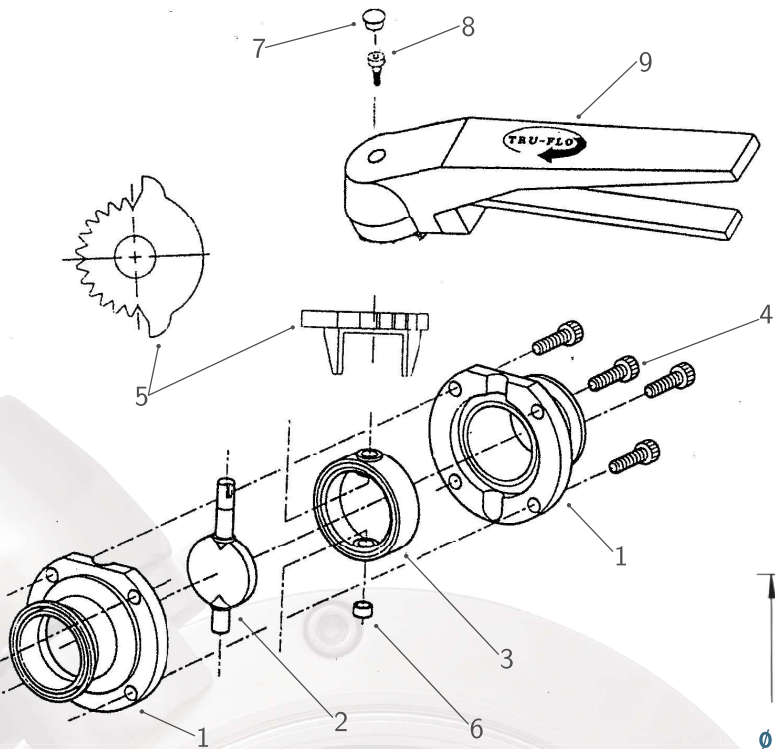

# BFY-316L & WBFY-316L

Item	Part (Qty)	Material
1	Body Half (2)	316L
2	Disc	316L
3	Seal	Silicone/EPDM/VITON®
4	Body Bolts (4)	304 SS
5	Notch Plate	316 SS
6	Body Cap	BUNA-N
7	Handle Cap	BUNA-N
8	Handle Screw	304 SS
9	13-Position Handle	304 SS

Standard Short Butt-Weld

Size	A	B	C	D	L
1	0.87	1.0	1.0	3.43	2.40
1½	1.37	1.50	1.0	3.82	2.53
2	1.87	2.00	1.0	4.30	2.93
2½	2.37	2.50	1.0	4.33	3.06
3	2.84	3.00	1.25	4.92	3.32
4	3.84	4.00	1.25	6.18	4.00
6	5.84	6.00	2.75	8.20	8.35
6-DJ	5.84	6.00	1.77	8.46	6.36
8	7.93	8.00	1.77	11.22	7.83
10	9.90	10.00	1.77	11.22	8.95
12	11.90	12.00	1.77	13.46	9.09

Optional Long Butt-Weld

Size	A	B	C	D	L
1	0.87	1.00	1.75	3.42	2.40
1½	1.37	1.50	1.75	3.82	2.53
2"	1.87	2.00	1.75	4.30	2.93
2½	2.37	2.50	1.88	4.33	3.06
3	2.84	3.00	2.00	4.92	3.32
4	3.84	4.00	2.38	6.18	4.00
6	5.84	6.00	2.75	8.20	6.36
6-DJ	5.84	6.00	2.63	8.46	6.36
8	7.78	8.00	3.25	11.22	7.83
10	9.70	10.00	3.28	13.5	8.95
12	11.7	12.00	2.87	13.46	9.09