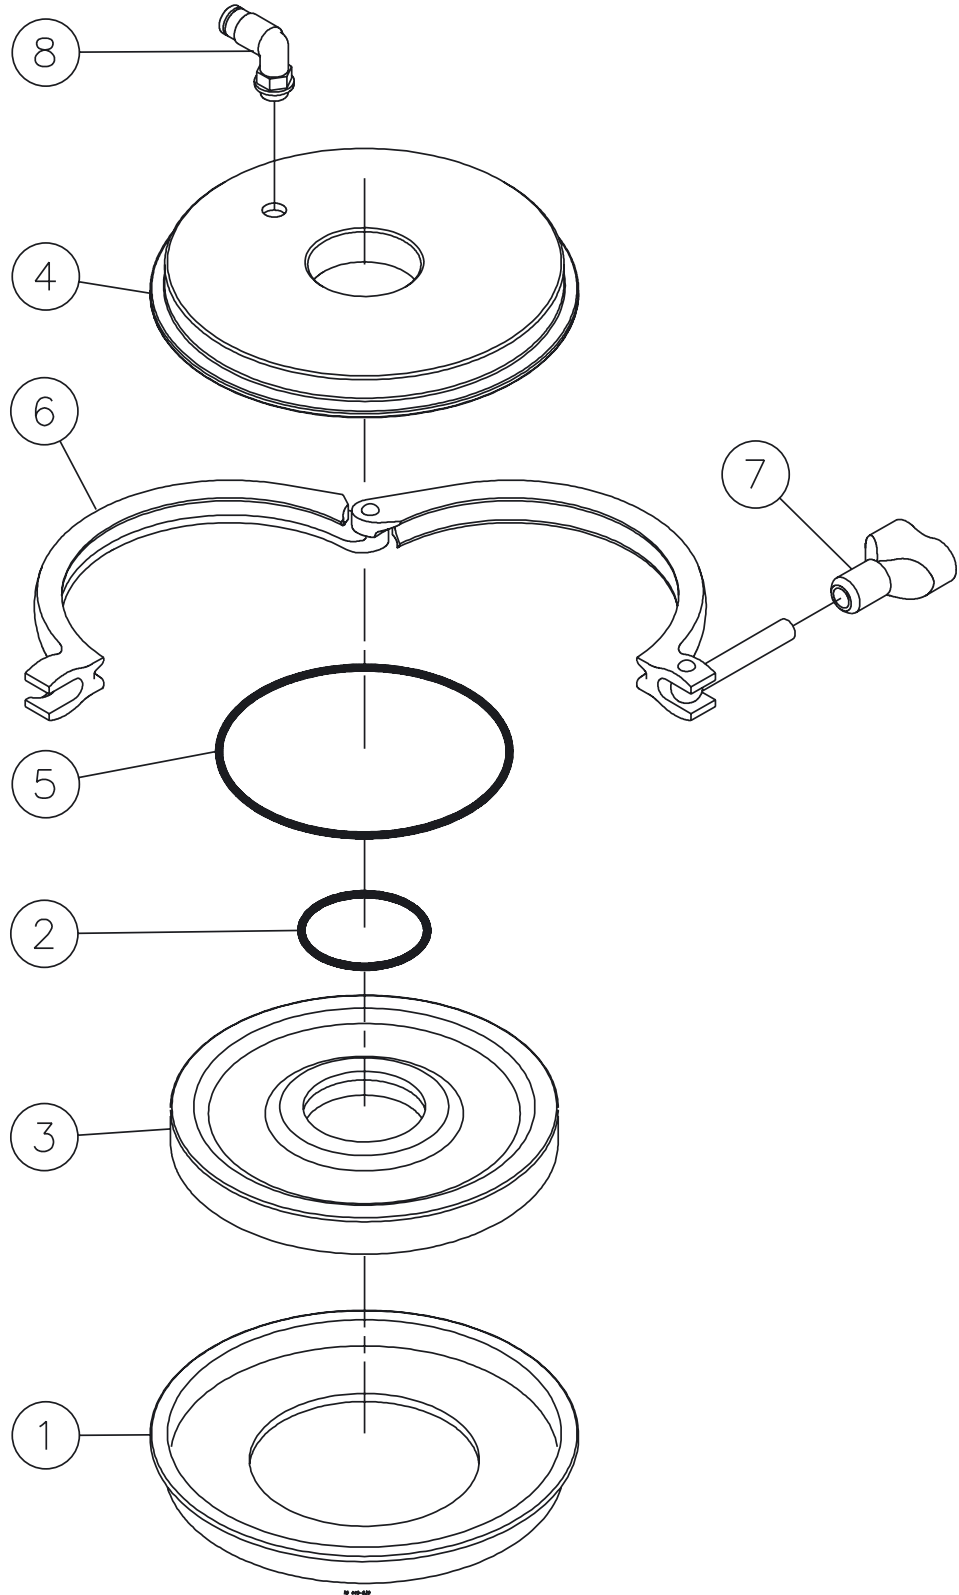

Radial Installation Tool for *Unique* Sanitary Mixproof Valve

44

CSI

CONTACT CSI FOR MORE INFORMATION | CSIDESIGNS.COM | SALES@CSIDESIGNS.COM | 417.831.1411

Reg.: 2003-10
Intro.: 2000-01

Radial Installation Tool for *Unique* Sanitary Mixproof Valve

Serial number below 1030000 - manufactured before 1. October 2003

		1½" 2" Sch.5 2"	2½" 3" Sch.5 3"	4" Sch.5 4" Sch.5 5" Sch.5 6"	
Pos.	Qty.	Denomination	9613-0535-01	9613-0535-02	9613-0535-03
1	1	Lower Part	9613-0529-01	9613-0532-01	9613-0534-01
2	1	O-ring, NBR	9611-99-3705	9611-99-3705	9611-99-3705
3	1	Piston	9613-0507-01	9613-0531-01	9613-0533-01
4	1	Upper Part	9613-0530-01	9613-0530-01	9613-0530-01
5	1	O-ring, NBR	9611-99-3349	9611-99-3349	9611-99-3349
6	1	Clamp	9613-0217-01	9613-0217-01	9613-0217-01
7	1	Wingnut	9612-5580-01	9612-5580-01	9612-5580-01
8	1	Air fitting	9611-99-1988	9611-99-1988	9611-99-1988

Serial number above 1030000 - manufactured after 1. October 2003

		1½" 2" Sch.5 2"	2½" 3" Sch.5 3"	4" Sch.5 4"	Sch.5 5" Sch.5 6"	
Pos.	Qty.	Denomination	9613-0535-01	9613-0535-02	9613-0535-08	9613-0535-03
1	1	Lower Part	9613-0529-01	9613-0532-01	9613-0534-02	9613-0534-01
2	1	O-ring, NBR	9611-99-3705	9611-99-3705	9611-99-3705	9611-99-3705
3	1	Piston	9613-0507-01	9613-0531-01	9613-0533-02	9613-0533-01
4	1	Upper Part	9613-0530-01	9613-0530-01	9613-0530-01	9613-0530-01
5	1	O-ring, NBR	9611-99-3349	9611-99-3349	9611-99-3349	9611-99-3349
6	1	Clamp	9613-0217-01	9613-0217-01	9613-0217-01	9613-0217-01
7	1	Wingnut	9612-5580-01	9612-5580-01	9612-5580-01	9612-5580-01
8	1	Air fitting	9611-99-1988	9611-99-1988	9611-99-1988	9611-99-1988

900-116/0