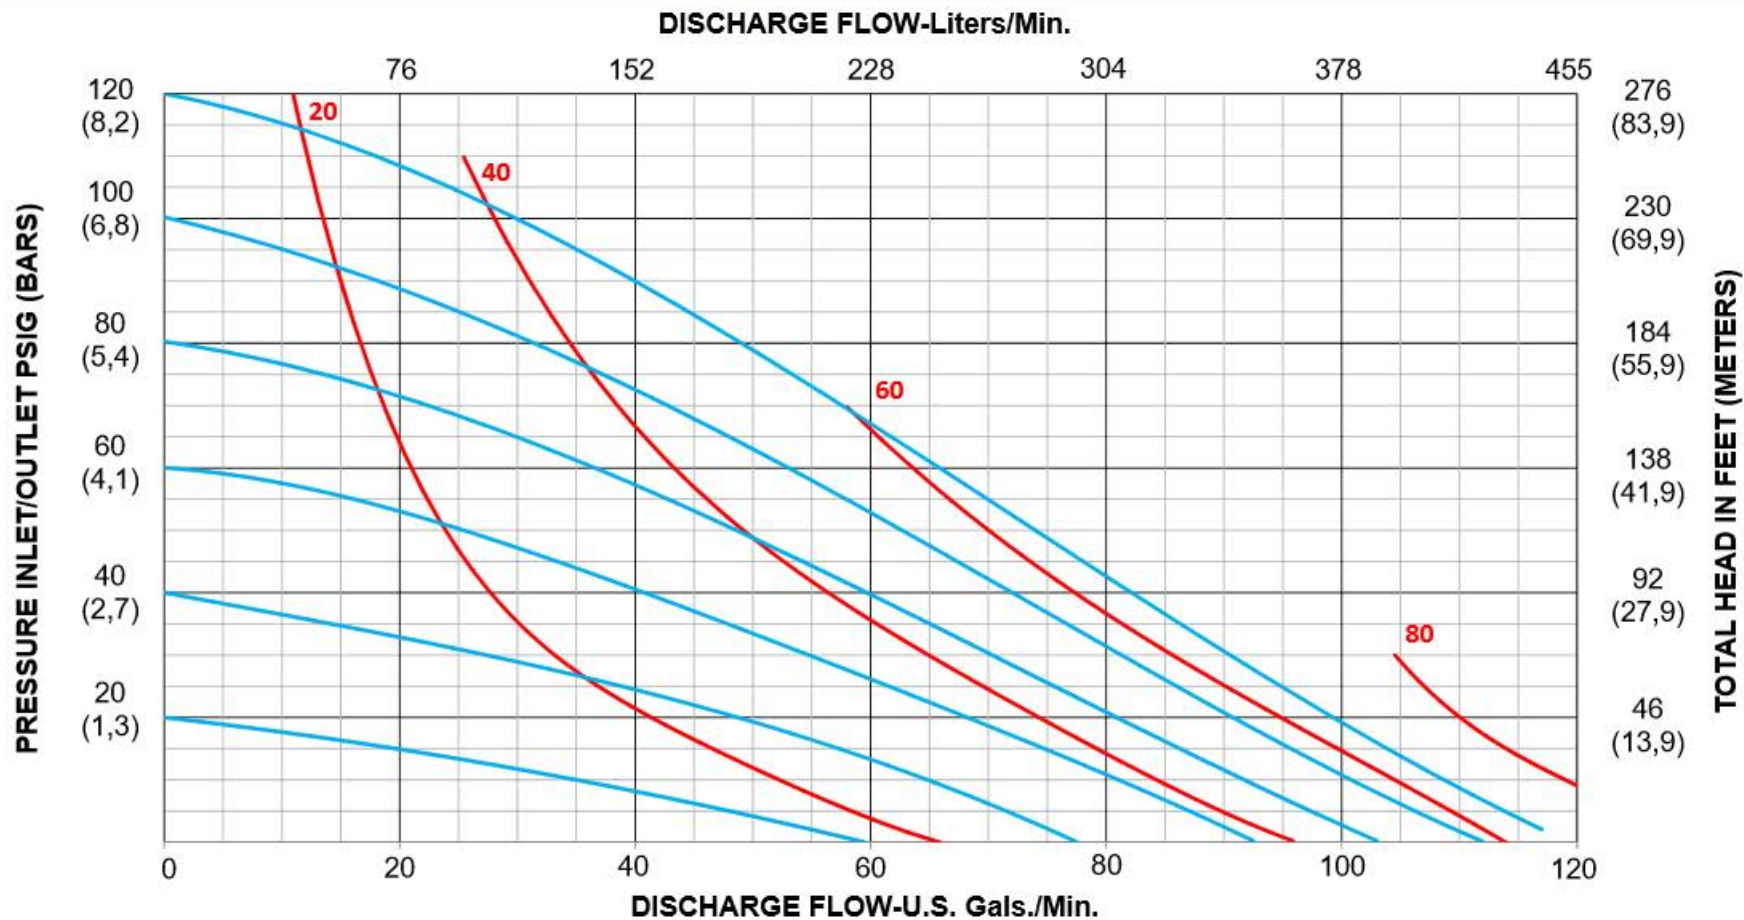

F100 METAL PTFE

F100 METAL RUBBER

F100 METAL TPE

F150 METAL PTFE

DISCHARGE FLOW-Liters/Min.

F150 METAL RUBBER

F150 METAL TPE

F200 METAL PTFE

DISCHARGE FLOW-Liters/Min.

F200 METAL RUBBER

F200 METAL TPE

DISCHARGE FLOW-Liters/Min.