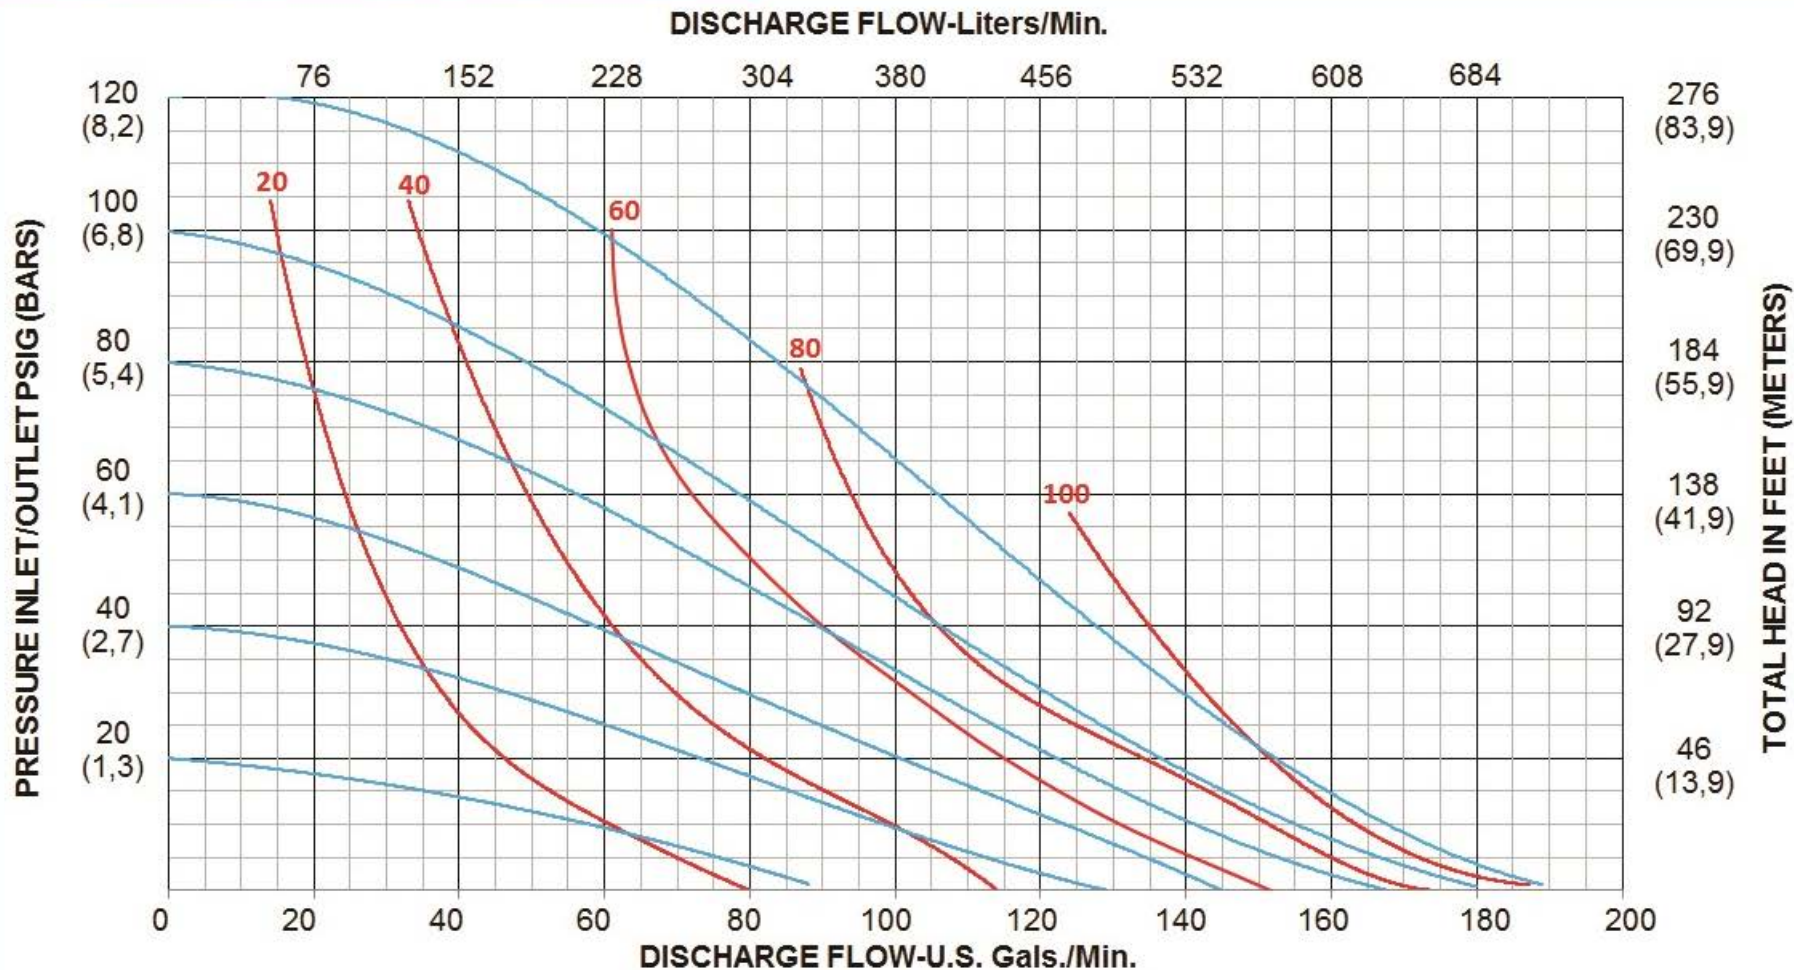

F100 METAL PTFE

F100 METAL RUBBER

F100 METAL TPE

F150 METAL PTFE

DISCHARGE FLOW-Liters/Min.

F150 METAL RUBBER

F150 METAL TPE

F200 METAL PTFE

DISCHARGE FLOW-Liters/Min.

F200 METAL RUBBER

F200 METAL TPE

DISCHARGE FLOW-Liters/Min.