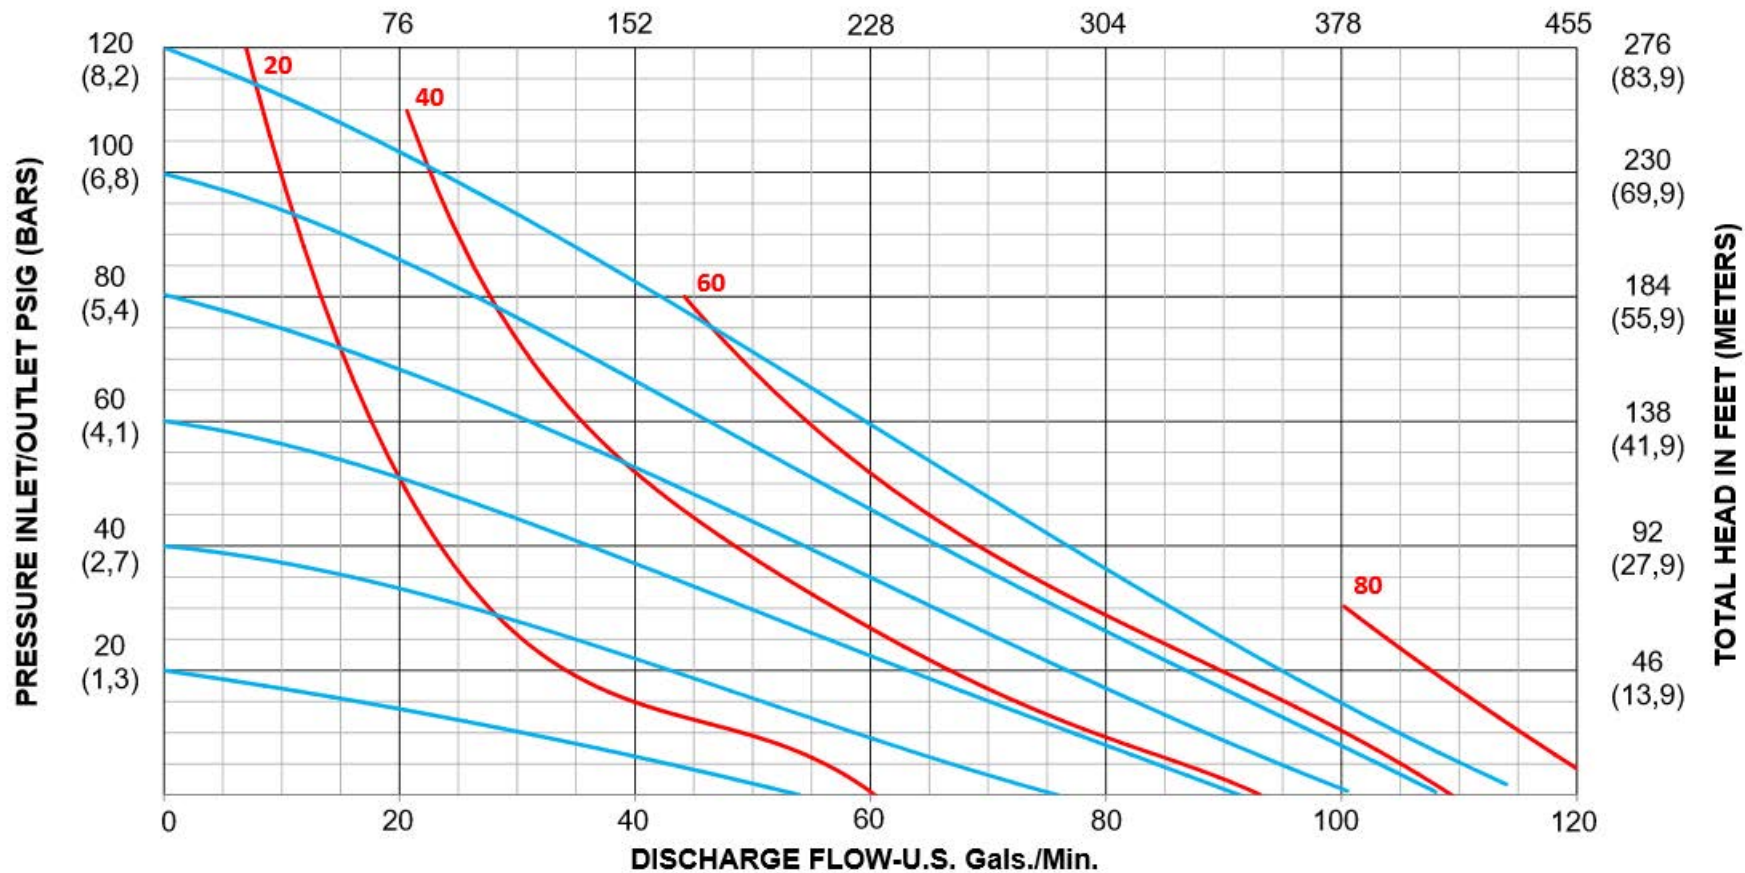

F100 METAL PTFE

F100 METAL RUBBER

F100 METAL TPE

F150 METAL PTFE

DISCHARGE FLOW-Liters/Min.

F150 METAL RUBBER

F150 METAL TPE

F200 METAL PTFE

DISCHARGE FLOW-Liters/Min.

F200 METAL RUBBER

F200 METAL TPE

DISCHARGE FLOW-Liters/Min.